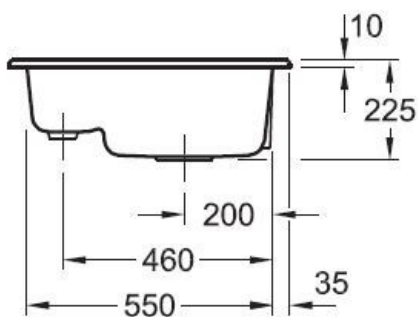

Matériau & Coloris

Matériau	Luisiceram
Couleur	Gris
Couleur évier	Stone

Dimensions & Poids

Largeur (en mm)	620
Profondeur (en mm)	510
Dimension mini sous-évier (en mm)	600
Largeur encastrement (en mm)	590
Profondeur encastrement (en mm)	480
Largeur cuve 1 (en mm)	360
Profondeur cuve 1 (en mm)	350
Hauteur cuve 1 (en mm)	225
Diamètre bonde cuve 1 (en mm)	90
Largeur cuve 2 (en mm)	125

3

Norme

ENI3310

Code EAN

3537390486208

Marque

Villeroy & Boch

luisina
DESIGN