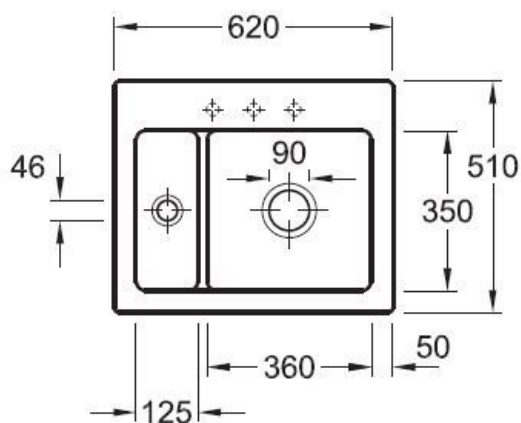

Matériau & Coloris

Matériau	Luisiceram
Couleur	Gris
Couleur évier	Stone

Dimensions & Poids

Largeur (en mm)	620
Profondeur (en mm)	510
Dimension mini sous-évier (en mm)	600
Largeur encastrement (en mm)	590
Profondeur encastrement (en mm)	480
Largeur cuve 1 (en mm)	360
Profondeur cuve 1 (en mm)	350
Hauteur cuve 1 (en mm)	225
Diamètre bonde cuve 1 (en mm)	90
Largeur cuve 2 (en mm)	125

3

Norme

ENI3310

Code EAN

3537390486208

Marque

Villeroy & Boch

luisina
DESIGN