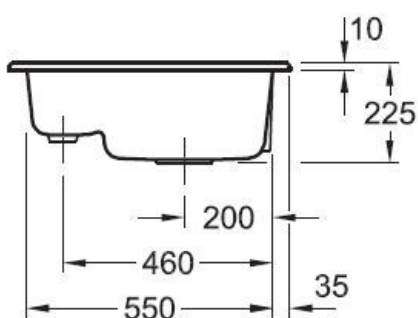

Matériau & Coloris

Matériau	Luisiceram
Couleur	Blanc
Couleur évier	Blanc

Dimensions & Poids

Largeur (en mm)	620
Profondeur (en mm)	510
Dimension mini sous-évier (en mm)	600
Largeur encastrement (en mm)	590
Profondeur encastrement (en mm)	480
Largeur cuve 1 (en mm)	360
Profondeur cuve 1 (en mm)	350
Hauteur cuve 1 (en mm)	225
Diamètre bonde cuve 1 (en mm)	90
Largeur cuve 2 (en mm)	125

3

Norme

ENI3310

Code EAN

4047289852476

Marque

Villeroy & Boch

luisina
DESIGN