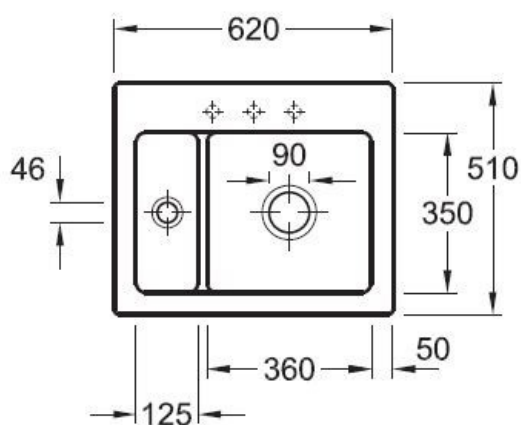

Matériau & Coloris

Matériau	Luisiceram
Couleur	Blanc
Couleur évier	Blanc

Dimensions & Poids

Largeur (en mm)	620
Profondeur (en mm)	510
Dimension mini sous-évier (en mm)	600
Largeur encastrement (en mm)	590
Profondeur encastrement (en mm)	480
Largeur cuve 1 (en mm)	360
Profondeur cuve 1 (en mm)	350
Hauteur cuve 1 (en mm)	225
Diamètre bonde cuve 1 (en mm)	90
Largeur cuve 2 (en mm)	125

3

Norme

ENI3310

Code EAN

4047289852476

Marque

Villeroy & Boch

luisina
DESIGN