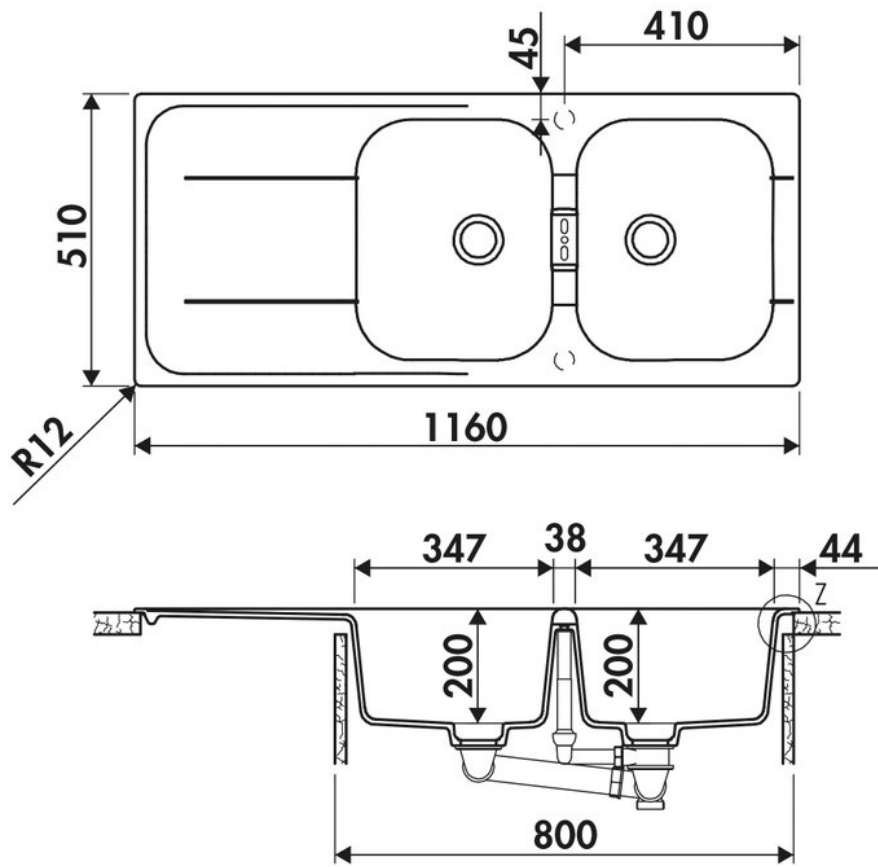

Wave Puro

EV8921 236

Évier à encastrer Luisidiam avec vidage manuel chromé. Installation possible en sous-plan avec le kit de fixation AEFIX630168.

Scannez-moi pour retrouver la fiche produit !

Spécifications techniques

Matériau & Coloris

Matériau	Luisidiam
Couleur	Noir
Couleur évier	Puro

Dimensions & Poids

Largeur (en mm)	1160
Profondeur (en mm)	510
Dimension mini sous-évier (en mm)	800
Largeur encastrement (en mm)	1140
Profondeur encastrement (en mm)	480
Largeur cuve 1 (en mm)	347
Profondeur cuve 1 (en mm)	424
Hauteur cuve 1 (en mm)	200
Diamètre bonde cuve 1 (en mm)	84
Largeur cuve 2 (en mm)	347

Profondeur cuve 2 (en mm)	424
Hauteur cuve 2 (en mm)	200
Diamètre bonde cuve 2 (en mm)	84
Rayon angle (en mm)	10
Poids net (en kg)	17.3

Informations complémentaires

Type d'évier	À encastrer
Nombre de bacs	2 bacs
Type vidage	Manuel chromé
Trop plein	Oui
Montage robinetterie sur évier	Oui
Positionnement égouttoir	Réversible
Nombre trous prépercés par côté	1
Nombre d'égouttoirs	1
Norme	EN13310
Code EAN	3537390180014
Marque	Schock