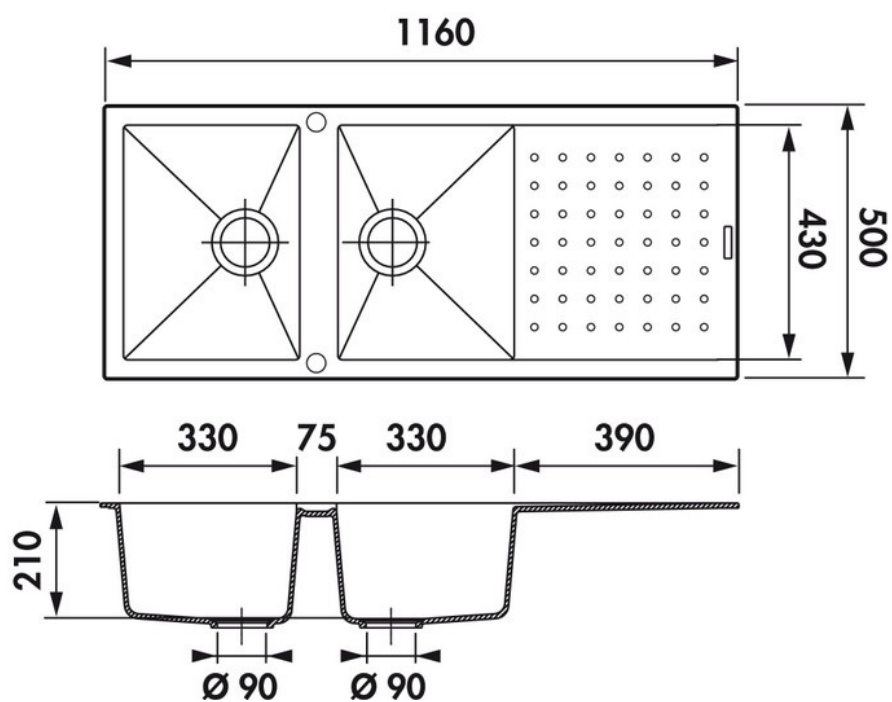

Fusion Croma

EV6021 022

Diamètre de perçage pour la manette de vidage : 35 mm. Evier à encastrer Luisigranit avec vidage automatique chromé.

Scannez-moi pour retrouver la fiche produit !

Spécifications techniques

Matériau & Coloris

Matériau	Luisigranit
Couleur	Gris
Couleur évier	Croma

Dimensions & Poids

Largeur (en mm)	1160
Profondeur (en mm)	500
Dimension mini sous-évier (en mm)	800
Largeur encastrement (en mm)	1140
Profondeur encastrement (en mm)	480
Largeur cuve 1 (en mm)	330
Profondeur cuve 1 (en mm)	430
Hauteur cuve 1 (en mm)	210
Diamètre bonde cuve 1 (en mm)	90
Largeur cuve 2 (en mm)	330
Profondeur cuve 2 (en mm)	430

Hauteur cuve 2 (en mm)	210
Diamètre bonde cuve 2 (en mm)	90
Rayon angle (en mm)	10
Poids net (en kg)	22.64

📄 Informations complémentaires

Type d'évier	À encastrer
Nombre de bacs	2 bacs
Type vidage	Automatique chromé
Trop plein	Oui
Montage robinetterie sur évier	Oui
Positionnement égouttoir	Réversible
Nombre trous prépercés par côté	1
Nombre d'égouttoirs	1
Norme	EN13310
Code EAN	3537390217741
Marque	Luisina