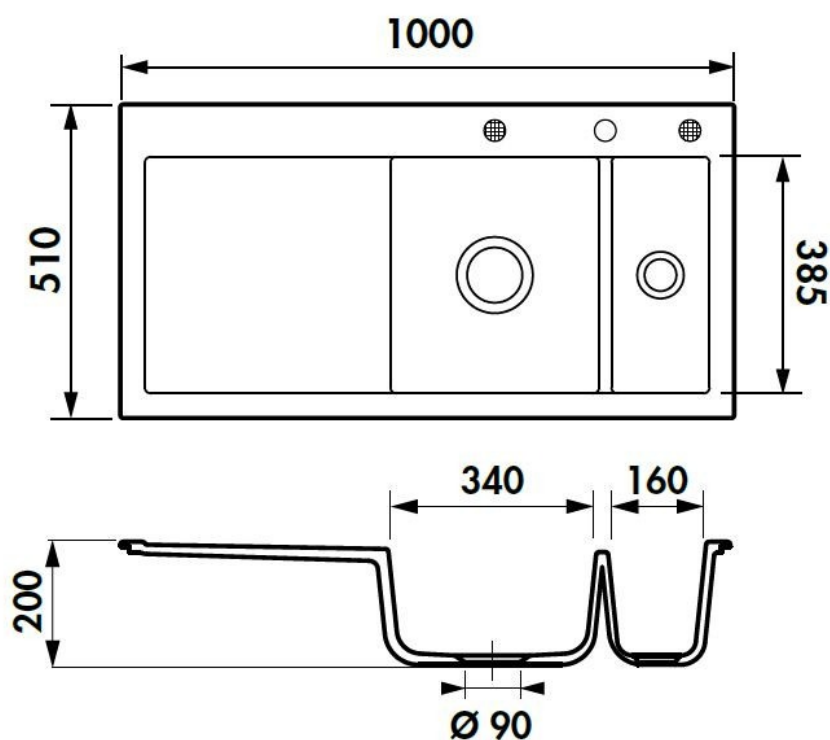

# Amor Magnolie

EV5076D 208

Diamètre de perçage pour la manette de vidage : 35 mm. Evier à encastrer Luisiceram avec vidage automatique chromé.

Scannez-moi pour retrouver la fiche produit !

### Dimensions & Poids

Largeur (en mm)	1000
Profondeur (en mm)	510
Dimension mini sous-évier (en mm)	600
Largeur encastrement (en mm)	970
Profondeur encastrement (en mm)	480
Largeur cuve 1 (en mm)	340
Profondeur cuve 1 (en mm)	385
Hauteur cuve 1 (en mm)	200
Diamètre bonde cuve 1 (en mm)	90
Largeur cuve 2 (en mm)	160

Profondeur cuve 2 (en mm)	385
Hauteur cuve 2 (en mm)	200
Diamètre bonde cuve 2 (en mm)	60
Poids net (en kg)	26.3

## Informations complémentaires

Type d'évier	À encastrer
Nombre de bacs	1 bac 1/2
Type vidage	Automatique chromé
Trop plein	Oui
Montage robinetterie sur évier	Oui
Positionnement égouttoir	Gauche
Nombre trous prépercés par côté	1
Nombre d'égouttoirs	1
Norme	EN13310
Code EAN	3537390161181
Marque	Luisina