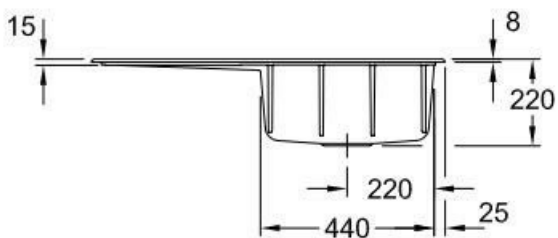

Subway Snow White

EV335102KG

Évier à encastrer Villeroy & Boch 1 bac, 1 égouttoir coloris Snow White

Diamètre de perçage pour la manette de vidage : 35 mm. Évier à encastrer Luisiceram avec vidage automatique chromé.

Spécifications techniques

Matériau & Coloris

Matériau Luisiceram

Couleur Blanc

Couleur évier Snow white

Dimensions & Poids

Largeur (en mm)	900
Profondeur (en mm)	510
Dimension sous meuble (en mm)	500
Largeur encastrement (en mm)	870
Profondeur encastrement (en mm)	480
Largeur cuve (en mm)	415
Profondeur cuve (en mm)	360
Hauteur cuve (en mm)	220
Diamètre bonde cuve (en mm)	90
Poids net (en kg)	22
Largeur cuve principale (en mm)	415

Informations complémentaires

Type d'évier	À encastrer
Nombre de bacs	1 bac
Type vidage	Automatique chromé
Trop plein	Oui
Montage robinetterie sur évier	Oui

Positionnement égouttoir	Gauche
Nombre d'égouttoirs	1
Norme	EN13310
Code EAN	4062373796733
Marque	Villeroy & Boch