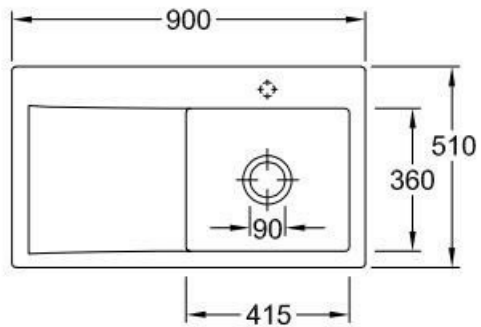

Subway Snow White

EV335102KG

Évier à encastrer Villeroy & Boch 1 bac, 1 égouttoir coloris Snow White

Diamètre de perçage pour la manette de vidage : 35 mm. Évier à encastrer Luisiceram avec vidage automatique chromé.

Spécifications techniques

Matériau & Coloris

Matériau Luisiceram

Couleur Blanc

Couleur évier Snow white

Dimensions & Poids

Largeur (en mm)	900
Profondeur (en mm)	510
Dimension sous meuble (en mm)	500
Largeur encastrement (en mm)	870
Profondeur encastrement (en mm)	480
Largeur cuve (en mm)	415
Profondeur cuve (en mm)	360
Hauteur cuve (en mm)	220
Diamètre bonde cuve (en mm)	90
Poids net (en kg)	22
Largeur cuve principale (en mm)	415

Informations complémentaires

Type d'évier	À encastrer
Nombre de bacs	1 bac
Type vidage	Automatique chromé
Trop plein	Oui
Montage robinetterie sur évier	Oui

Positionnement égouttoir	Gauche
Nombre d'égouttoirs	1
Norme	EN13310
Code EAN	4062373796733
Marque	Villeroy & Boch