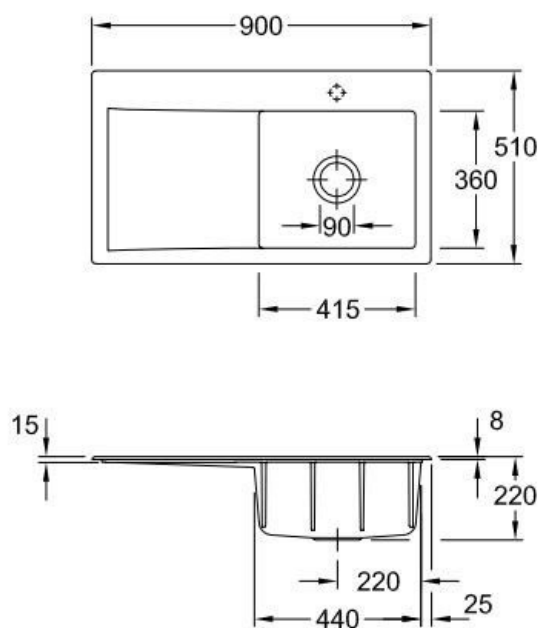

Subway Snow White

EV335102KG

Diamètre de perçage pour la manette de vidage : 35 mm. Evier à encastrer Luisiceram avec vidage automatique chromé.

Scannez-moi pour retrouver la fiche produit !

Spécifications techniques

Matériau & Coloris

Matériau	Luisiceram
Couleur	Blanc
Couleur évier	Snow white

Dimensions & Poids

Largeur (en mm)	900
Profondeur (en mm)	510
Dimension mini sous-évier (en mm)	500
Largeur encastrement (en mm)	870
Profondeur encastrement (en mm)	480
Largeur cuve (en mm)	415
Profondeur cuve (en mm)	360
Hauteur cuve (en mm)	220
Diamètre bonde cuve (en mm)	90
Poids net (en kg)	22

Informations complémentaires

Type d'évier	À encastrer
Nombre de bacs	1 bac
Type vidage	Automatique chromé
Trop plein	Oui
Montage robinetterie sur évier	Oui
Positionnement égouttoir	Gauche
Nombre d'égouttoirs	1
Norme	EN13310
Code EAN	4062373796733
Marque	Villeroy & Boch