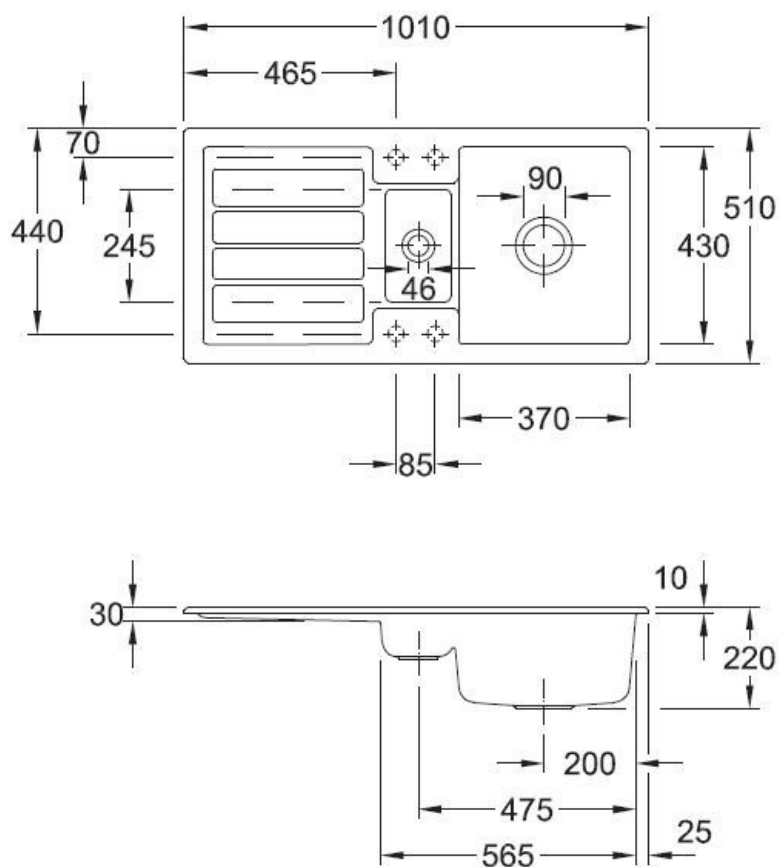

Flavia Fossil

EV3304 02 KD

Diamètre de perçage pour la manette de vidage : 35 mm. Evier à encastrer Luisiceram avec vidage automatique chromé.

Scannez-moi pour retrouver la fiche produit !

Spécifications techniques

Matériau & Coloris

Matériau	Luisiceram
Couleur	Gris
Couleur évier	Fossil

Dimensions & Poids

Largeur (en mm)	1010
Profondeur (en mm)	510
Dimension mini sous-évier (en mm)	600
Largeur encastrement (en mm)	980
Profondeur encastrement (en mm)	480
Largeur cuve 1 (en mm)	370
Profondeur cuve 1 (en mm)	430
Hauteur cuve 1 (en mm)	220
Diamètre bonde cuve 1 (en mm)	90
Largeur cuve 2 (en mm)	85

Profondeur cuve 2 (en mm)

245

Diamètre bonde cuve 2 (en mm)

46

📄 Informations complémentaires

Type d'évier	À encastrer
Nombre de bacs	1 bac 1/2
Type vidage	Automatique chromé
Trop plein	Oui
Montage robinetterie sur évier	Oui
Positionnement égouttoir	Réversible
Nombre trous prépercés par côté	2
Nombre d'égouttoirs	1
Norme	EN13310
Code EAN	4051202168285
Marque	Villeroy & Boch