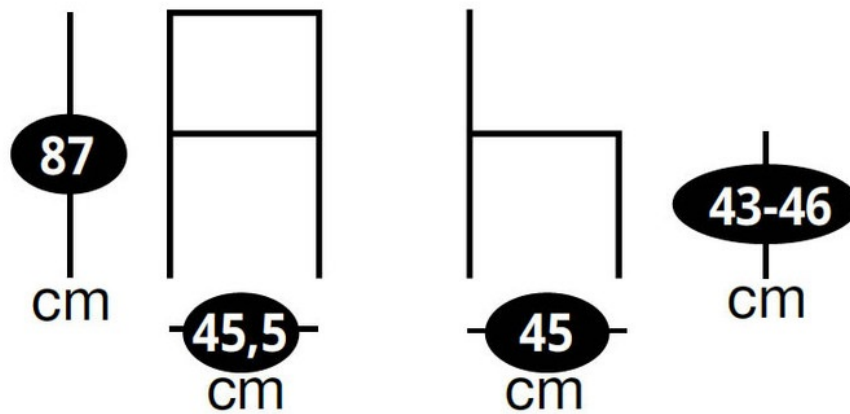

Scannez-moi pour
retrouver la fiche produit !

Chaise esprit scandinave, hauteur d'assise 43-46 cm.

Spécifications techniques

Matériau & Coloris

Matériau piètement	Bois
Matériau assise	Vinyle
Matériau dossier	Vinyle
Couleur piètement	Bois Hêtre blanchi
Couleur assise	Vert Bleu

Dimensions & Poids

Largeur (en cm)	45.5
Profondeur (en cm)	45
Hauteur (en cm)	87
Hauteur assise (en cm)	43-46

i Informations complémentaires

Style	Scandinave
Densité assise (kg/m ³)	30
Usage	Intérieur
Code EAN	8431560101647
Disponibilité	Produit sur mesure