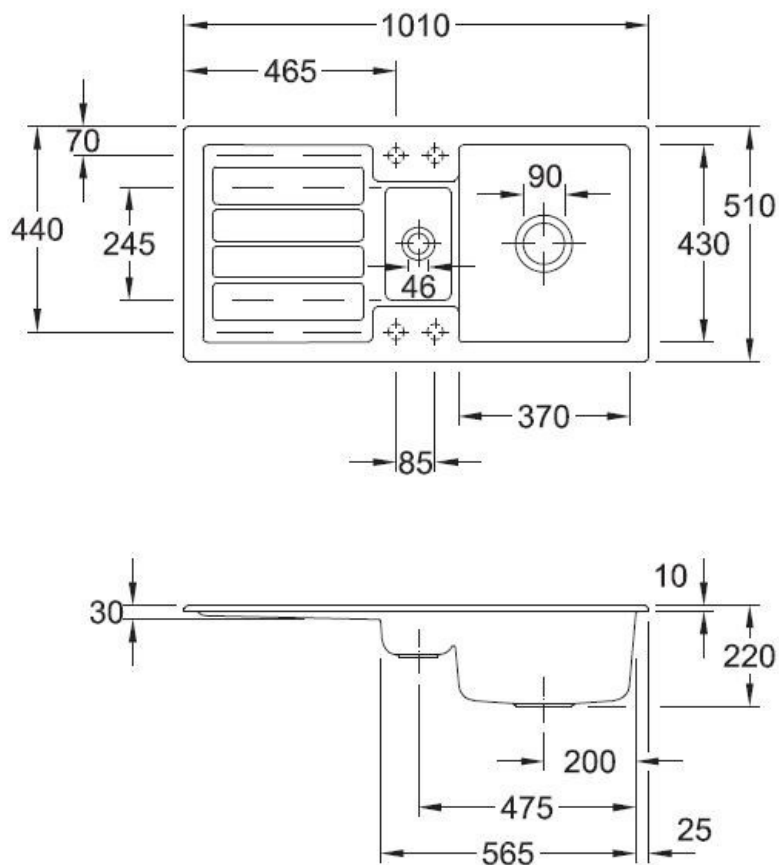

Flavia Graphite

EV3304 02 14

Diamètre de perçage pour la manette de vidage : 35 mm. Evier à encastrer Luisiceram avec vidage automatique chromé.

Scannez-moi pour retrouver la fiche produit !

Spécifications techniques

Matériau & Coloris

Matériau	Luisiceram
Couleur	Gris foncé
Couleur évier	Graphite

Dimensions & Poids

Largeur (en mm)	1010
Profondeur (en mm)	510
Dimension mini sous-évier (en mm)	600
Largeur encastrement (en mm)	980
Profondeur encastrement (en mm)	480
Largeur cuve 1 (en mm)	370
Profondeur cuve 1 (en mm)	430
Hauteur cuve 1 (en mm)	220
Diamètre bonde cuve 1 (en mm)	90
Largeur cuve 2 (en mm)	85

Profondeur cuve 2 (en mm)

245

Diamètre bonde cuve 2 (en mm)

46

📄 Informations complémentaires

Type d'évier	À encastrer
Nombre de bacs	1 bac 1/2
Type vidage	Automatique chromé
Trop plein	Oui
Montage robinetterie sur évier	Oui
Positionnement égouttoir	Réversible
Nombre trous prépercés par côté	2
Nombre d'égouttoirs	1
Norme	EN13310
Code EAN	4051202168407
Marque	Villeroy & Boch