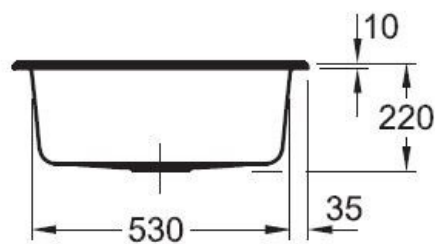

Type de cuve

À encastrer

Nombre de bacs

1 bac

Type vidage

Automatique chromé

Trop plein

Oui

Montage robinetterie sur évier

Oui

Nombre trous prépercés par côté

4

Norme

EN13310

Code EAN

3537390310589

Marque

Villeroy & Boch

luisina
DESIGN

La Boisinière - 35530 Servon-sur-Vilaine

Tél : 02 99 00 24 24

SIRET 31828963400038 - RCS Rennes B 318 289 634 - TVA FR41318289634

SCD LUISINA © 1989-2024