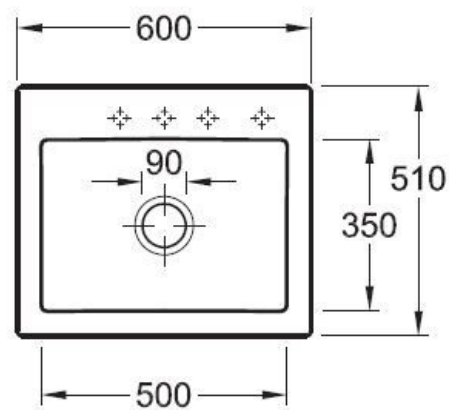

Type de cuve

À encastrer

Nombre de bacs

1 bac

Type vidage

Automatique chromé

Trop plein

Oui

Montage robinetterie sur évier

Oui

Nombre trous prépercés par côté

4

Norme

EN13310

Code EAN

3537390310589

Marque

Villeroy & Boch

luisina
DESIGN

La Boisinière - 35530 Servon-sur-Vilaine

Tél : 02 99 00 24 24

SIRET 31828963400038 - RCS Rennes B 318 289 634 - TVA FR41318289634

SCD LUISINA © 1989-2024