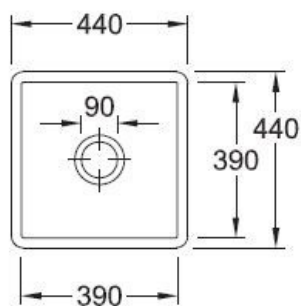

### 📏 Dimensions & Poids

Largeur (en mm)	440
Profondeur (en mm)	440
Dimension mini sous-évier (en mm)	500
Largeur cuve (en mm)	390
Profondeur cuve (en mm)	390
Hauteur cuve (en mm)	214
Diamètre bonde cuve (en mm)	90

### 📄 Informations complémentaires

Type de cuve	Sous-plan
Nombre de bacs	1 bac

Type vidage	Automatique chromé
Trop plein	Oui
Montage robinetterie sur évier	Non
Norme	EN13310
Code EAN	3537390345659
Marque	Villeroy & Boch