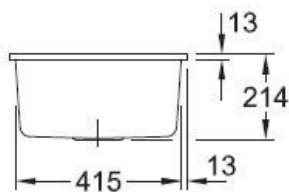

### 📏 Dimensions & Poids

Largeur (en mm)	440
Profondeur (en mm)	440
Dimension mini sous-évier (en mm)	500
Largeur cuve (en mm)	390
Profondeur cuve (en mm)	390
Hauteur cuve (en mm)	214
Diamètre bonde cuve (en mm)	90

### 📄 Informations complémentaires

Type de cuve	Sous-plan
Nombre de bacs	1 bac

Type vidage	Automatique chromé
Trop plein	Oui
Montage robinetterie sur évier	Non
Norme	EN13310
Code EAN	3537390345659
Marque	Villeroy & Boch