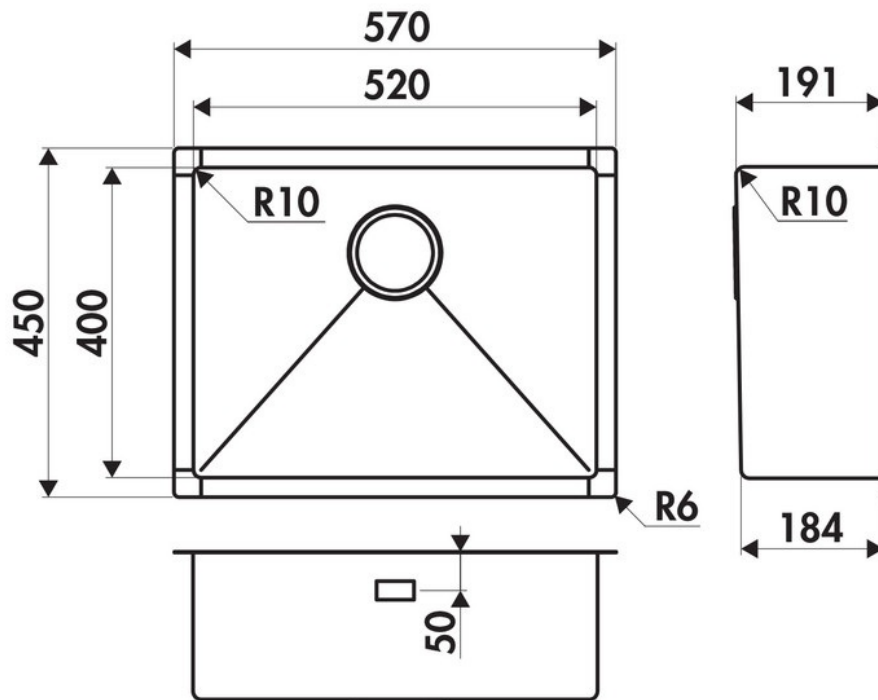

Vibrato Inox vintage

EVSP54IV12

Diamètre de perçage pour la manette de vidage : 35 mm. Cuve sous-plan Luisinox avec vidage automatique rond cannelé inox.

Scannez-moi pour retrouver la fiche produit !

Spécifications techniques

Matériau & Coloris

Matériau	Luisinox
Couleur	Inox vintage
Couleur évier	Inox vintage

Dimensions & Poids

Largeur (en mm)	570
Profondeur (en mm)	450
Dimension mini sous-évier (en mm)	800
Largeur encastrement (en mm)	520
Profondeur encastrement (en mm)	400
Largeur cuve (en mm)	520
Profondeur cuve (en mm)	400
Hauteur cuve (en mm)	191
Diamètre bonde cuve (en mm)	90

Informations complémentaires

Type de cuve	Sous-plan
Nombre de bacs	1 grand bac
Type vidage	Automatique ronde cannelée inox
Trop plein	Oui
Montage robinetterie sur évier	Non
Norme	EN13310
Code EAN	3537390466804
Marque	Luisina