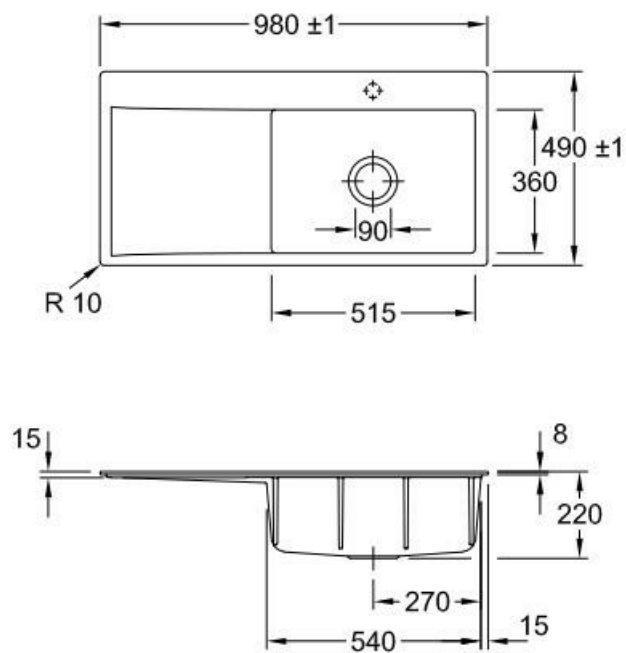

Subway Flat Blanc

EV33612FR1

Evier à fleur Villeroy & Boch 1 grand bac, 1 égouttoir coloris Blanc

Diamètre de perçage pour la manette de vidage : 35 mm. Evier à fleur Luisiceram avec vidage automatique chromé.

Scannez-moi pour
retrouver la fiche produit !

Spécifications techniques

Matériau & Coloris

Matériau	Luisiceram
Couleur	Blanc
Couleur évier	Blanc

Dimensions & Poids

Largeur (en mm)	980
Profondeur (en mm)	490
Dimension sous meuble (en mm)	600
Largeur encastrement (en mm)	970
Profondeur encastrement (en mm)	480
Largeur cuve (en mm)	515
Profondeur cuve (en mm)	360

Hauteur cuve (en mm)	220
Diamètre bonde cuve (en mm)	90
Poids net (en kg)	23
Largeur cuve principale (en mm)	515

📘 Informations complémentaires

Type d'évier	À fleur
Nombre de bacs	1 grand bac
Type vidage	Automatique chromé
Trop plein	Oui
Montage robinetterie sur évier	Oui
Positionnement égouttoir	Gauche
Nombre d'égouttoirs	1
Norme	EN13310
Code EAN	4062373797846
Marque	Villeroy & Boch