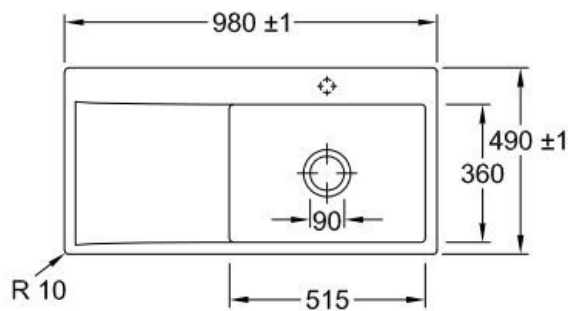

## Spécifications techniques

### Dimensions & Poids

Largeur (en mm)	980
Profondeur (en mm)	490
Dimension mini sous-évier (en mm)	600
Largeur encastrement (en mm)	970
Profondeur encastrement (en mm)	480
Largeur cuve (en mm)	515
Profondeur cuve (en mm)	360
Hauteur cuve (en mm)	220
Diamètre bonde cuve (en mm)	90
Poids net (en kg)	23

### Informations complémentaires

Type d'évier	À fleur
Nombre de bacs	1 grand bac
Type vidage	Automatique chromé
Trop plein	Oui
Montage robinetterie sur évier	Oui
Positionnement égouttoir	Gauche
Nombre d'égouttoirs	1
Norme	EN13310
Code EAN	4062373797846
Marque	Villeroy & Boch