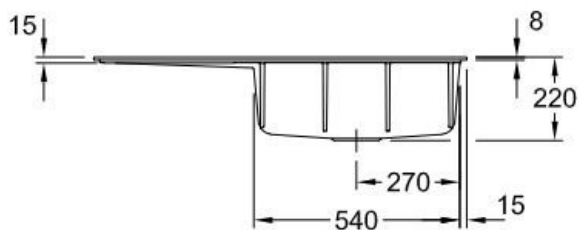

### Dimensions & Poids

Largeur (en mm)	980
Profondeur (en mm)	490
Dimension mini sous-évier (en mm)	600
Largeur encastrement (en mm)	970
Profondeur encastrement (en mm)	480
Largeur cuve (en mm)	515
Profondeur cuve (en mm)	360
Hauteur cuve (en mm)	220
Diamètre bonde cuve (en mm)	90
Poids net (en kg)	23

### Informations complémentaires

Type d'évier	À fleur
Nombre de bacs	1 grand bac
Type vidage	Automatique chromé
Trop plein	Oui
Montage robinetterie sur évier	Oui
Positionnement égouttoir	Gauche
Nombre d'égouttoirs	1
Norme	EN13310
Code EAN	4062373797846
Marque	Villeroy & Boch