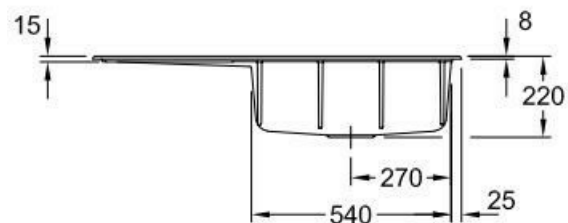

Subway Crème

EV336102KR

Evier à encastrer Villeroy & Boch 1 grand bac, 1 égouttoir coloris Crème

Diamètre de perçage pour la manette de vidage : 35 mm. Evier à encastrer Luisiceram avec vidage automatique chromé.

Scannez-moi pour retrouver la fiche produit !

Spécifications techniques

Matériau & Coloris

Matériau	Luisiceram
Couleur	Beige
Couleur évier	Crème

Dimensions & Poids

Largeur (en mm)	1000
Profondeur (en mm)	510
Dimension sous meuble (en mm)	600
Largeur encastrement (en mm)	970
Profondeur encastrement (en mm)	480
Largeur cuve (en mm)	515
Profondeur cuve (en mm)	360

Hauteur cuve (en mm)	220
Diamètre bonde cuve (en mm)	90
Poids net (en kg)	23
Largeur cuve principale (en mm)	515

ⓘ Informations complémentaires

Type d'évier	À encastrer
Nombre de bacs	1 grand bac
Type vidage	Automatique chromé
Trop plein	Oui
Montage robinetterie sur évier	Oui
Positionnement égouttoir	Gauche
Nombre d'égouttoirs	1
Norme	EN13310
Code EAN	4062373797624
Marque	Villeroy & Boch