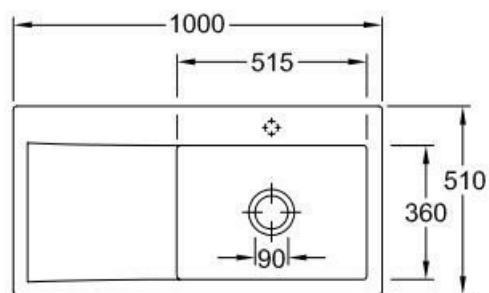

Subway Crème

EV336102KR

Evier à encastrer Villeroy & Boch 1 grand bac, 1 égouttoir coloris Crème

Diamètre de perçage pour la manette de vidage : 35 mm. Evier à encastrer Luisiceram avec vidage automatique chromé.

Scannez-moi pour retrouver la fiche produit !

Spécifications techniques

Matériau & Coloris

Matériau	Luisiceram
Couleur	Beige
Couleur évier	Crème

Dimensions & Poids

Largeur (en mm)	1000
Profondeur (en mm)	510
Dimension sous meuble (en mm)	600
Largeur encastrement (en mm)	970
Profondeur encastrement (en mm)	480
Largeur cuve (en mm)	515
Profondeur cuve (en mm)	360

Hauteur cuve (en mm)	220
Diamètre bonde cuve (en mm)	90
Poids net (en kg)	23
Largeur cuve principale (en mm)	515

ⓘ Informations complémentaires

Type d'évier	À encastrer
Nombre de bacs	1 grand bac
Type vidage	Automatique chromé
Trop plein	Oui
Montage robinetterie sur évier	Oui
Positionnement égouttoir	Gauche
Nombre d'égouttoirs	1
Norme	EN13310
Code EAN	4062373797624
Marque	Villeroy & Boch