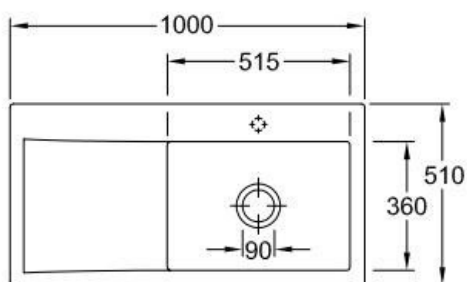

### Dimensions & Poids

Largeur (en mm)	1000
Profondeur (en mm)	510
Dimension mini sous-évier (en mm)	600
Largeur encastrement (en mm)	970
Profondeur encastrement (en mm)	480
Largeur cuve (en mm)	515
Profondeur cuve (en mm)	360
Hauteur cuve (en mm)	220
Diamètre bonde cuve (en mm)	90
Poids net (en kg)	23

### Informations complémentaires

Type d'évier	À encastrer
Nombre de bacs	1 grand bac
Type vidage	Automatique chromé
Trop plein	Oui
Montage robinetterie sur évier	Oui
Positionnement égouttoir	Gauche
Nombre d'égouttoirs	1
Norme	EN13310
Code EAN	4062373797624
Marque	Villeroy & Boch