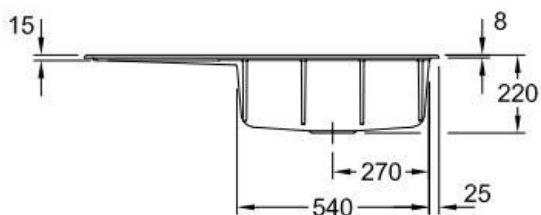

### Dimensions & Poids

Largeur (en mm)	1000
Profondeur (en mm)	510
Dimension mini sous-évier (en mm)	600
Largeur encastrement (en mm)	970
Profondeur encastrement (en mm)	480
Largeur cuve (en mm)	515
Profondeur cuve (en mm)	360
Hauteur cuve (en mm)	220
Diamètre bonde cuve (en mm)	90
Poids net (en kg)	23

### Informations complémentaires

Type d'évier	À encastrer
Nombre de bacs	1 grand bac
Type vidage	Automatique chromé
Trop plein	Oui
Montage robinetterie sur évier	Oui
Positionnement égouttoir	Gauche
Nombre d'égouttoirs	1
Norme	EN13310
Code EAN	4062373797624
Marque	Villeroy & Boch