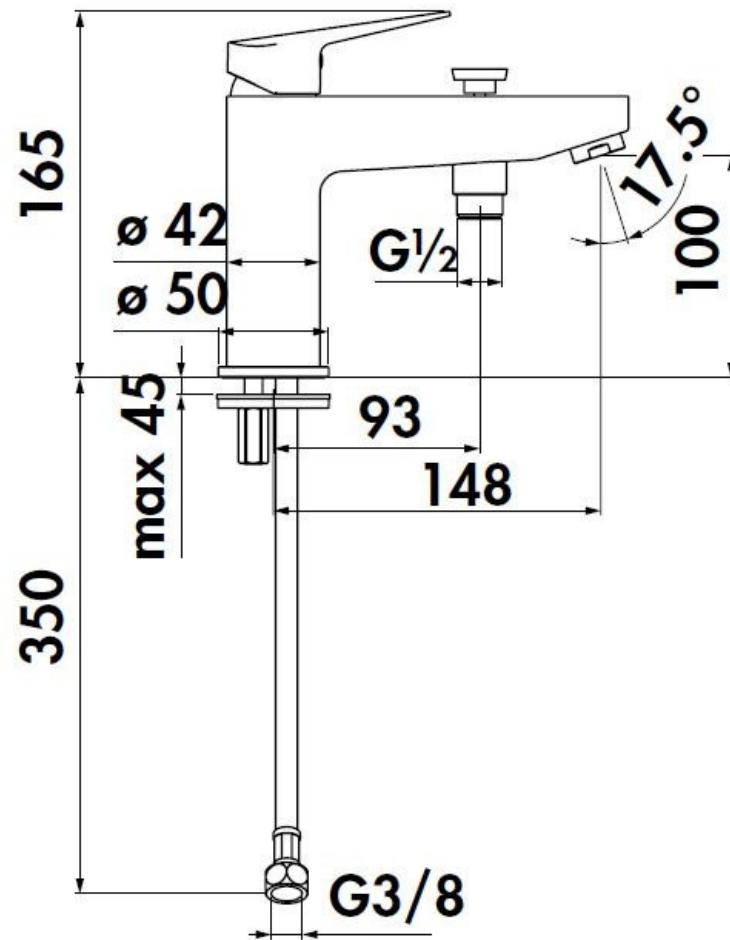

Mitigeur Blues

BS111810015

Mitigeur hauteur 165 mm.

Scannez-moi pour
retrouver la fiche produit !

Spécifications techniques

Matériau & Coloris

Matériau	Laiton
Couleur	Chromé

Dimensions & Poids

Hauteur (en mm)	165
Hauteur sous bec (en mm)	100
Longueur de bec (en mm)	148
Diamètre base (en mm)	50

Informations complémentaires

Type de modèle	Mitigeur bain douche
Installation	À poser
Type de bec	Bec droit
Type de corps	Classique
Code EAN	8018014956178