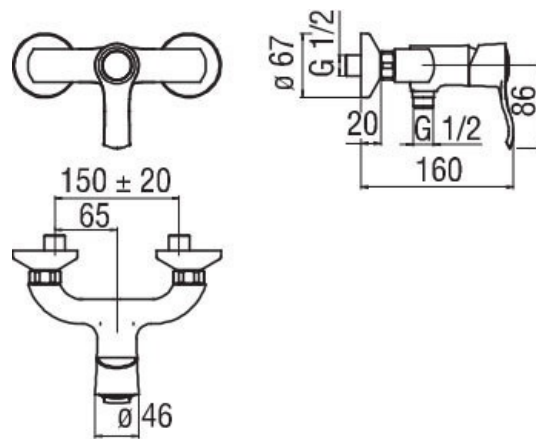

Mitigeur Sofi

SI98130BR

Mitigeur équipé d'un limiteur de débit à 50%. Flexible non inclus.

Scannez-moi pour
retrouver la fiche produit !

Spécifications techniques

Matériau & Coloris

Matériau	Laiton
Couleur	Ancien Bronze

Dimensions & Poids

Profondeur (en mm)	160
Entraxe (en mm)	150 ± 20
Poids net (en kg)	1.66

Informations complémentaires

Type de modèle	Mitigeur douche
Installation	Murale sans encastrement
Mécanisme	Cartouche à double position
Limiteur de débit	Oui
Code EAN	8018014922203