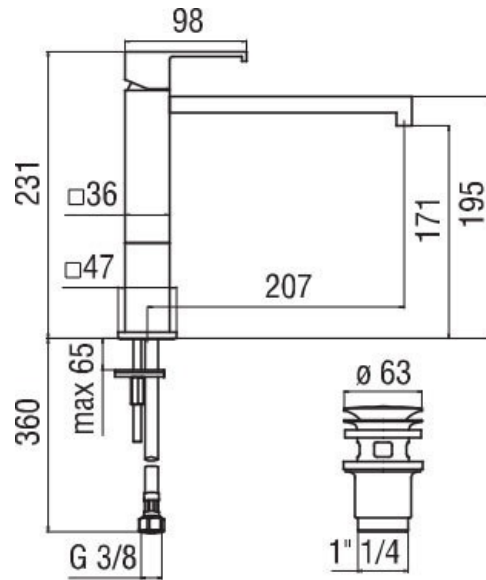

Mitigeur Mia

MI1021582BM

Mitigeur hauteur 231 mm avec vidage laiton clic-clac et équipé d'un limiteur de débit à 50%.

Scannez-moi pour
retrouver la fiche produit !

Spécifications techniques

Matériau & Coloris

Matériau	Laiton
Couleur	Noir

Dimensions & Poids

Hauteur (en mm)	231
Hauteur sous bec (en mm)	171
Longueur de bec (en mm)	207
Diamètre base (en mm)	Ø 47
Poids net (en kg)	2.12

Informations complémentaires

Type de modèle	Mitigeur vasque
Installation	À poser
Type de bec	Bec droit
Type de corps	Classique
Mécanisme	Cartouche à double position

Limiteur de débit	Oui
Aérateur anticalcaire	Oui
Vidage	Vidage 1 1/4" clic-clac
Raccordement	Flexibles inox Ø 3/8"
Code EAN	8018014030632