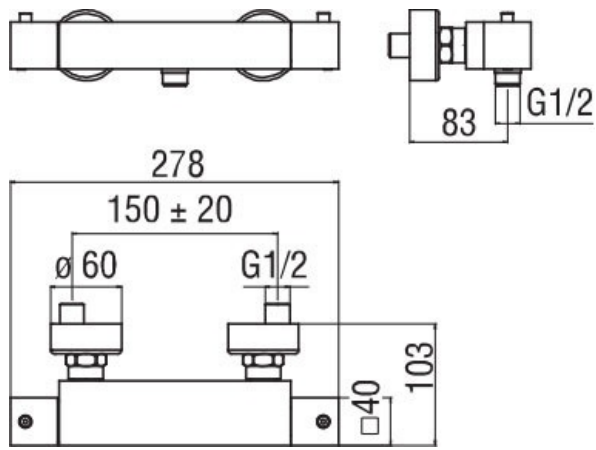

Mitigeur Solido

SL00030015

Mitigeur équipé d'un blocage de sécurité à 38°C.

Scannez-moi pour
retrouver la fiche produit !

Spécifications techniques

Matériau & Coloris

Matériau	Laiton
Couleur	Chromé

Dimensions & Poids

Largeur (en mm)	278
Profondeur (en mm)	103
Entraxe (en mm)	150 ± 20

Informations complémentaires

Type de modèle	Mitigeur douche
Installation	Murale sans encastrement
Limiteur de température	Oui
Sécurité anti-brûlure	Blocage de sécurité 38°C
Clapet anti-retour	Oui
Code EAN	8018014013352

luisina
DESIGN

La Boisinière - 35530 Servon-sur-Vilaine

Tél : 02 99 00 24 24

SIRET 31828963400038 - RCS Rennes B 318 289 634 - TVA FR41318289634

SCD LUISINA © 1989-2024