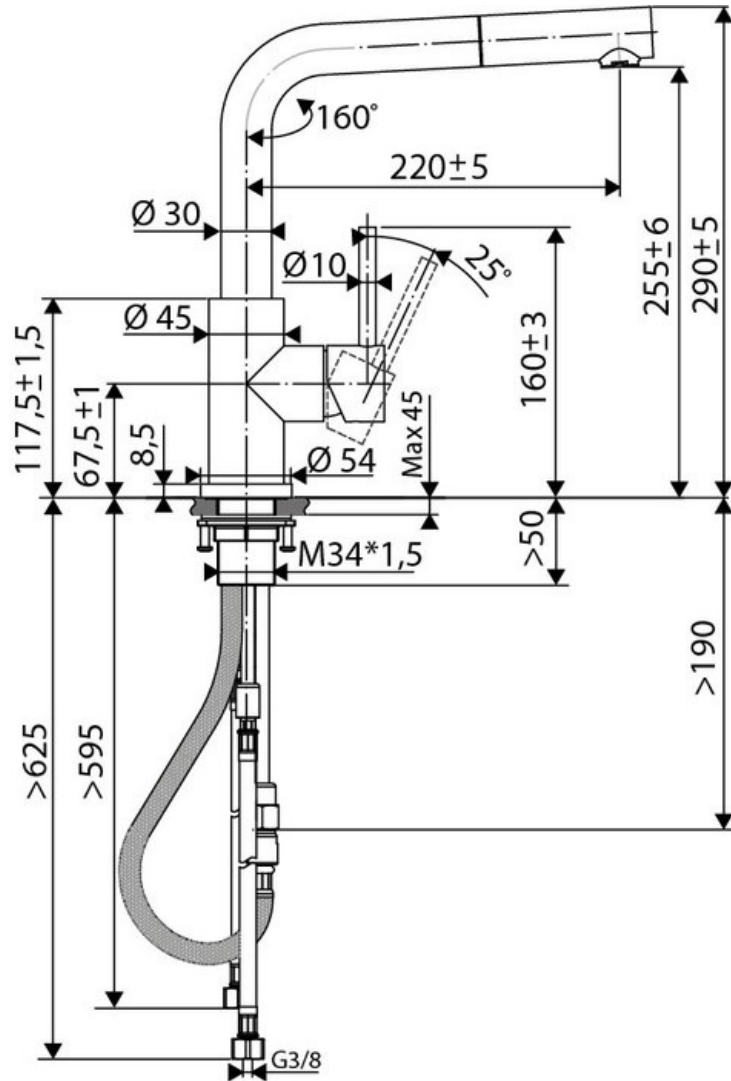

RC304DO063

RC304DO063

Mitigeur avec cartouche céramique, débit à 5,8L/mn à 3 bars. Flexibles fixes.

Scannez-moi pour retrouver la fiche produit !

Spécifications techniques

Matériau & Coloris

Matériau	Inox massif
Couleur	Noir

Dimensions & Poids

Hauteur (en mm)	290
Hauteur sous bec (en mm)	255
Longueur de bec (en mm)	220
Diamètre base (en mm)	54
Perçage (en mm)	35

Informations complémentaires

Type de modèle	Mitigeur
Type de bec	Bec pivotant
Douchette	Douchette extractible monojet
Mécanisme	Cartouche à disque céramique
Economiseur d'eau	Oui