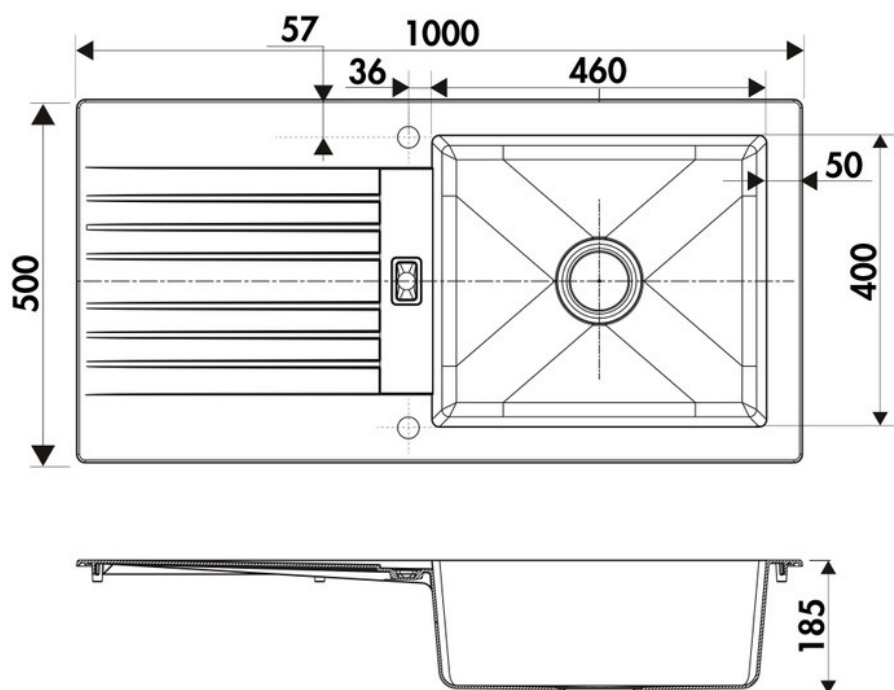

# Solaire Noir

EV296VEAP 009

Diamètre de perçage pour la manette de vidage : 35 mm. Evier à encastrer Naturalite avec vidage manuel gain de place.

Scannez-moi pour retrouver la fiche produit !

### Dimensions & Poids

|                                   |      |
|-----------------------------------|------|
| Largeur (en mm)                   | 1000 |
| Profondeur (en mm)                | 500  |
| Dimension mini sous-évier (en mm) | 600  |
| Largeur encastrement (en mm)      | 960  |
| Profondeur encastrement (en mm)   | 460  |
| Largeur cuve (en mm)              | 460  |
| Profondeur cuve (en mm)           | 400  |
| Hauteur cuve (en mm)              | 185  |
| Diamètre bonde cuve (en mm)       | 90   |
| Rayon angle (en mm)               | 10   |

**i Informations complémentaires**

|                                 |                      |
|---------------------------------|----------------------|
| Type d'évier                    | À encastrer          |
| Nombre de bacs                  | 1 grand bac          |
| Type vidage                     | Manuel gain de place |
| Trop plein                      | Oui                  |
| Montage robinetterie sur évier  | Oui                  |
| Positionnement égouttoir        | Réversible           |
| Nombre trous prépercés par côté | 1                    |
| Nombre d'égouttoirs             | 1                    |
| Norme                           | EN13310              |
| Code EAN                        | 3537390309880        |
| Marque                          | Luisina              |