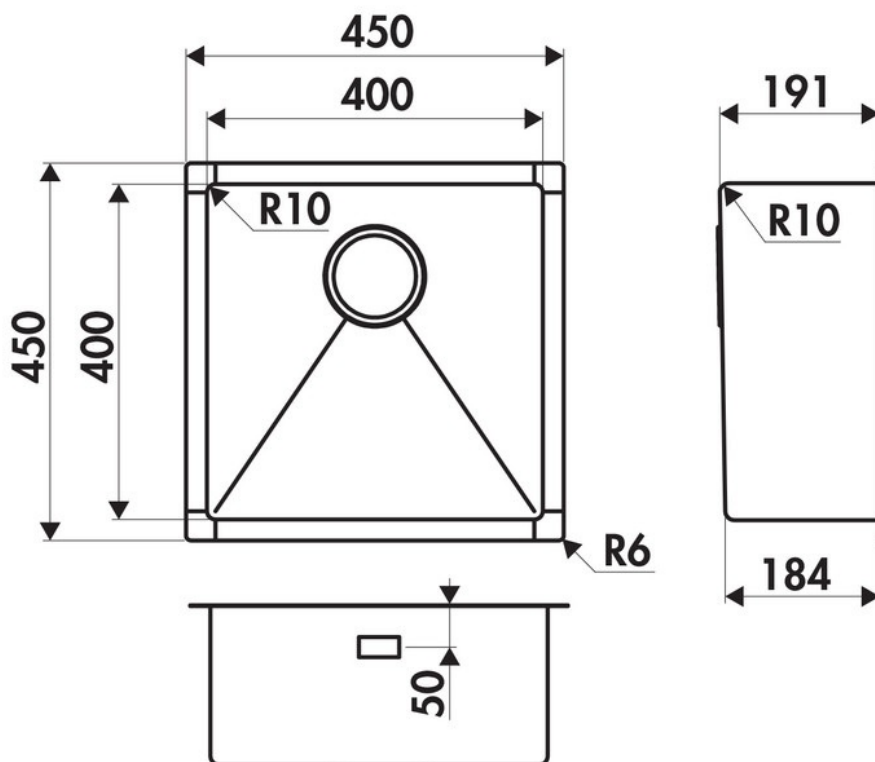

Vibrato Inox nid d'abeille

EVSP53IND11

Diamètre de perçage pour la manette de vidage : 35 mm. Cuve sous-plan Luisinox avec vidage automatique carré noir.

Scannez-moi pour retrouver la fiche produit !

Spécifications techniques

Matériau & Coloris

Matériau	Luisinox
Couleur	Inox nid d'abeille
Couleur évier	Inox nid d'abeille

Dimensions & Poids

Largeur (en mm)	450
Profondeur (en mm)	450
Dimension mini sous-évier (en mm)	600
Largeur encastrement (en mm)	400
Profondeur encastrement (en mm)	400
Largeur cuve (en mm)	400
Profondeur cuve (en mm)	400
Hauteur cuve (en mm)	191
Diamètre bonde cuve (en mm)	90

📄 Informations complémentaires

Type de cuve	Sous-plan
Nombre de bacs	1 bac
Type vidage	Automatique carré noir
Trop plein	Oui
Montage robinetterie sur évier	Non
Norme	EN13310
Marque	Luisina

luisina
DESIGN