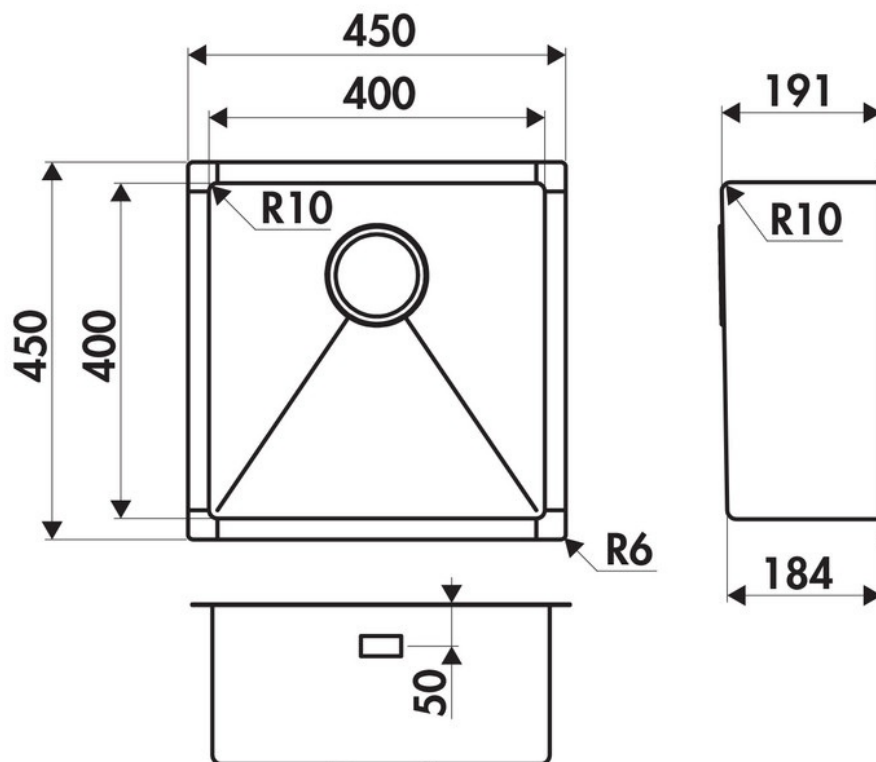

🔗 Matériau & Coloris

Matériau	Luisinox
Couleur	Inox lisse
Couleur évier	Inox lisse

📏 Dimensions & Poids

Largeur (en mm)	450
Profondeur (en mm)	450
Dimension mini sous-évier (en mm)	600
Largeur encastrement (en mm)	400
Profondeur encastrement (en mm)	400
Largeur cuve (en mm)	400
Profondeur cuve (en mm)	400
Hauteur cuve (en mm)	191
Diamètre bonde cuve (en mm)	90

Oui

Montage robinetterie sur évier

Non

Norme

EN13310

Marque

Luisina

luisina
DESIGN