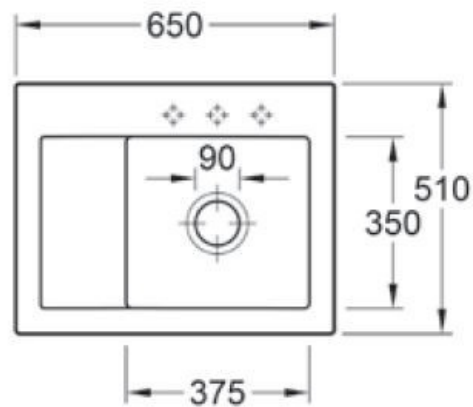

Subway Compact Fossil

EV3313 02 KD

Diamètre de perçage pour la manette de vidage : 35 mm. Evier à encastrer Luisiceram avec vidage automatique chromé.

Scannez-moi pour retrouver la fiche produit !

Spécifications techniques

Matériau & Coloris

Matériau	Luisiceram
Couleur	Gris
Couleur évier	Fossil

Dimensions & Poids

Largeur (en mm)	650
Profondeur (en mm)	510
Dimension mini sous-évier (en mm)	450
Largeur encastrement (en mm)	620
Profondeur encastrement (en mm)	480
Largeur cuve (en mm)	375
Profondeur cuve (en mm)	350
Hauteur cuve (en mm)	220
Diamètre bonde cuve (en mm)	90

📄 Informations complémentaires

Type d'évier	À encastrer
Nombre de bacs	1 bac
Type vidage	Automatique chromé
Trop plein	Oui
Montage robinetterie sur évier	Oui
Positionnement égouttoir	Gauche
Nombre trous prépercés par côté	3
Nombre d'égouttoirs	1
Norme	EN13310
Code EAN	3537390351223
Marque	Villeroy & Boch