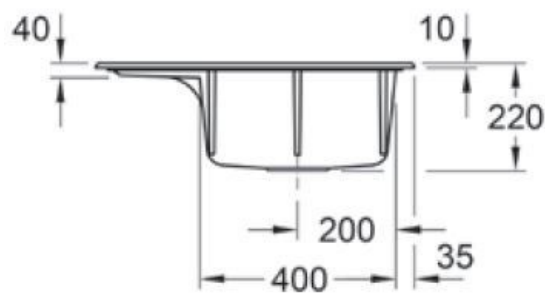

Subway Compact Fossil

EV3313 02 KD

Diamètre de perçage pour la manette de vidage : 35 mm. Evier à encastrer Luisiceram avec vidage automatique chromé.

Scannez-moi pour retrouver la fiche produit !

Spécifications techniques

Matériau & Coloris

Matériau	Luisiceram
Couleur	Gris
Couleur évier	Fossil

Dimensions & Poids

Largeur (en mm)	650
Profondeur (en mm)	510
Dimension mini sous-évier (en mm)	450
Largeur encastrement (en mm)	620
Profondeur encastrement (en mm)	480
Largeur cuve (en mm)	375
Profondeur cuve (en mm)	350
Hauteur cuve (en mm)	220
Diamètre bonde cuve (en mm)	90

📄 Informations complémentaires

Type d'évier	À encastrer
Nombre de bacs	1 bac
Type vidage	Automatique chromé
Trop plein	Oui
Montage robinetterie sur évier	Oui
Positionnement égouttoir	Gauche
Nombre trous prépercés par côté	3
Nombre d'égouttoirs	1
Norme	EN13310
Code EAN	3537390351223
Marque	Villeroy & Boch