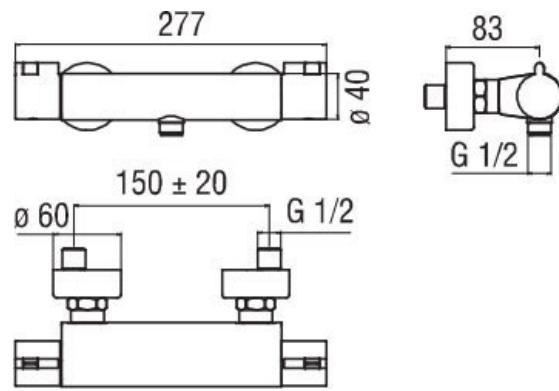

Matériau & Coloris

Matériau	Laiton
Couleur	Chromé

Dimensions & Poids

Hauteur (en mm)	40
Largeur (en mm)	277
Profondeur (en mm)	83
Entraxe (en mm)	150 ± 20
Poids net (en kg)	2.46

Informations complémentaires

Type de modèle	Mitigeur vasque
Installation	Murale sans encastrement
Sécurité anti-brûlure	Blocage de sécurité 38°C
Clapet anti-retour	Oui
Code EAN	8018014900126

luisina
DESIGN

La Boisinière - 35530 Servon-sur-Vilaine