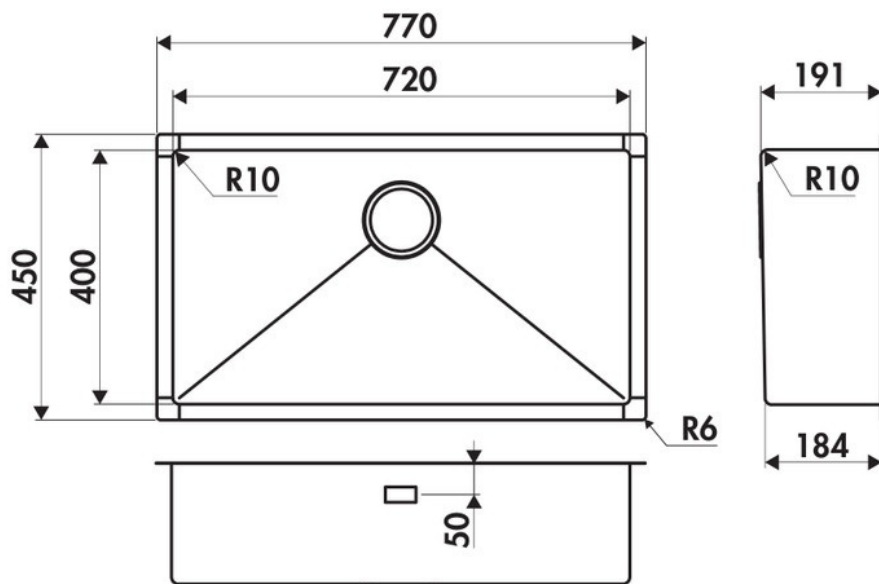

Type de cuve

Sous-plan

Nombre de bacs

1 grand bac

Type vidage

Automatique carré satiné

Trop plein

Oui

Montage robinetterie sur évier

Non

Norme

EN13310

Code EAN

3537390367507

Marque

Luisina

luisina
DESIGN

La Boisinière - 35530 Servon-sur-Vilaine

Tél : 02 99 00 24 24

SIRET 31828963400038 - RCS Rennes B 318 289 634 - TVA FR41318289634

SCD LUISINA © 1989-2024