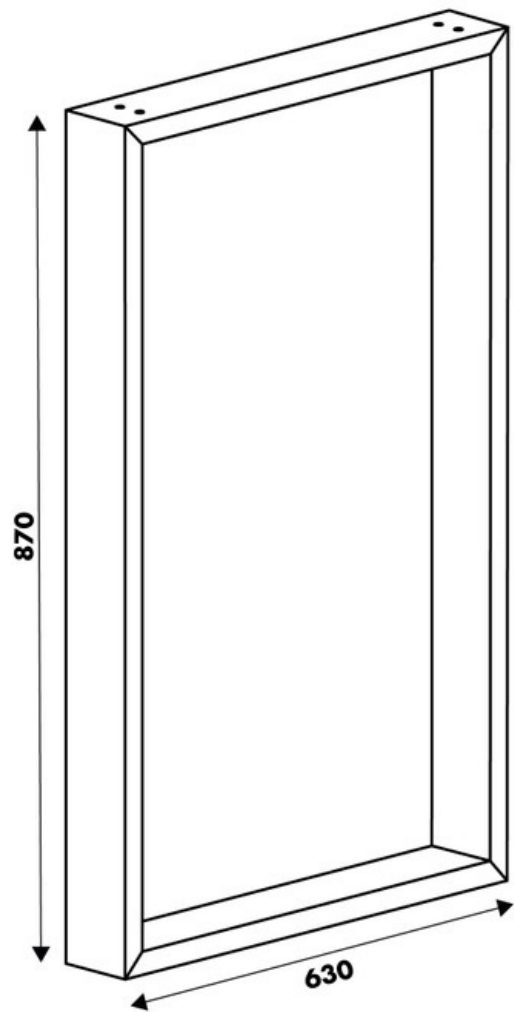

Pied Stef Taupe

hauteur plan 870 mm

010540

Merci de noter qu'après validation de votre commande, ce produit configurable et sur commande ne peut être annulé ou modifié.

Scannez-moi pour retrouver la fiche produit !

Spécifications techniques

Matériau & Coloris

Matériau	Acier
Couleur	Taupe

Dimensions & Poids

Largeur (en mm)	630
Hauteur (en mm)	870
Dimension pied (en mm)	25 x 84

Informations complémentaires

Forme	Rectangulaire
Charge supportée par pied (en kg)	80
Fixations	Vis (non incluses)

luisina
DESIGN

La Boisinière - 35530 Servon-sur-Vilaine

Tél : 02 99 00 24 24

SIRET 31828963400038 - RCS Rennes B 318 289 634 - TVA FR41318289634

SCD LUISINA © 1989-2024