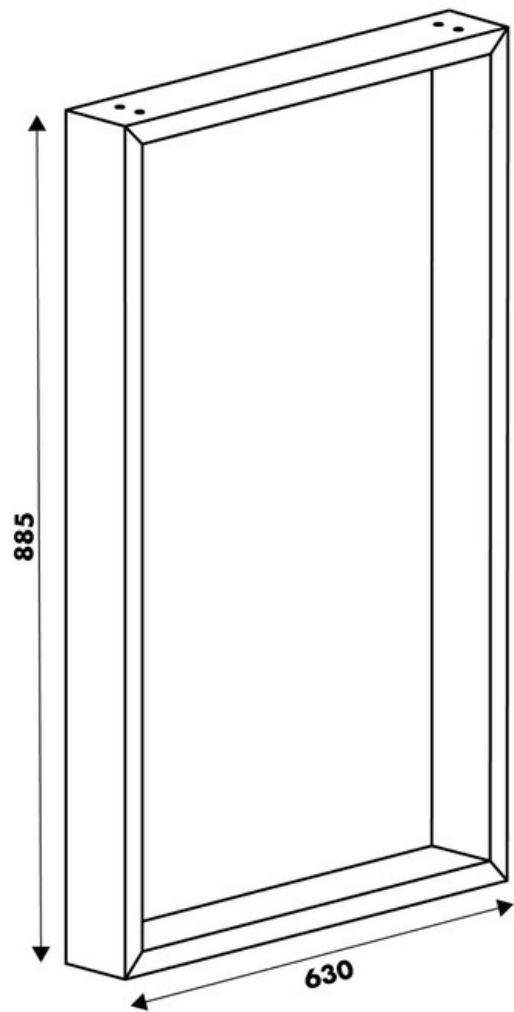

Pied Stef Noir hauteur plan 885 mm

36038

Merci de noter qu'après validation de votre commande, ce produit configurable et sur commande ne peut être annulé ou modifié.

Scannez-moi pour retrouver la fiche produit !

Spécifications techniques

Matériau & Coloris

Matériau	Acier
Couleur	Noir

Dimensions & Poids

Largeur (en mm)	630
Hauteur (en mm)	885
Dimension pied (en mm)	25 x 84
Poids net (en kg)	5.68

Informations complémentaires

Forme	Rectangulaire
Charge supportée par pied (en kg)	80
Fixations	Vis (non incluses)
Code EAN	8431563360386

luisina
DESIGN

La Boisinière - 35530 Servon-sur-Vilaine

Tél : 02 99 00 24 24

SIRET 31828963400038 - RCS Rennes B 318 289 634 - TVA FR41318289634