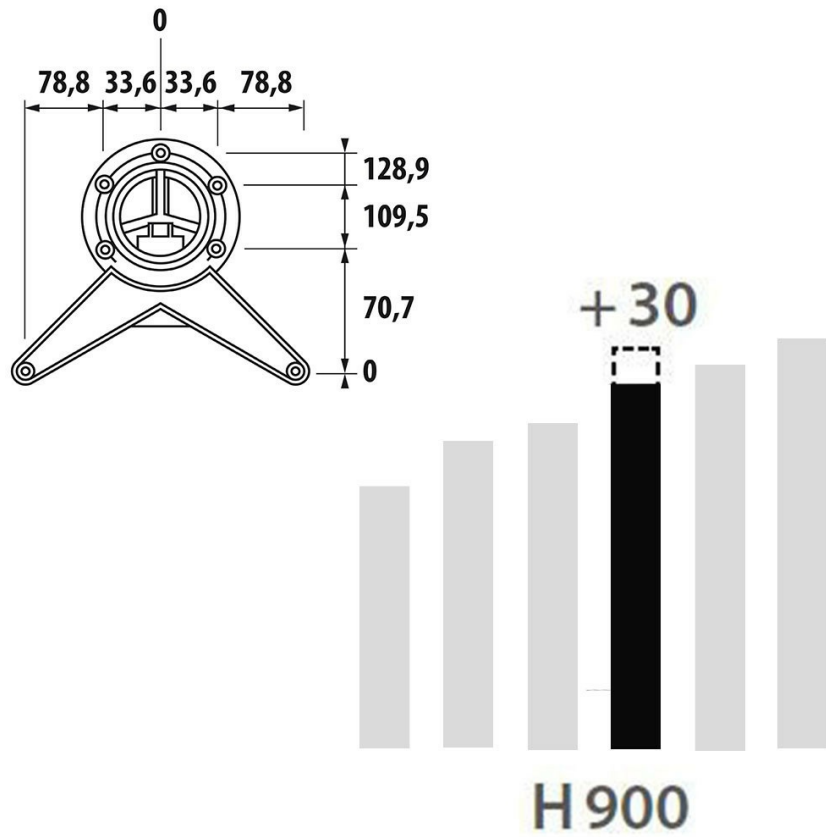

Pied rond basique

Aspect inox 900 mm

ZDN PR690 057

Pied de table rond en acier aspect inox H 900 mm - Ø60 mm

Clé BTR fournie pour le montage. Réglage de la hauteur par patin.

Scannez-moi pour
retrouver la fiche produit !

Spécifications techniques

Matériau & Coloris

Matériau	Acier
Couleur	Inox

Dimensions & Poids

Hauteur (en mm)	900
Dimension pied (en mm)	Ø60
Poids net (en kg)	1.84
Réhausse (en mm)	0 /+ 30

Informations complémentaires

Forme	Rond
Fixations	Vis incluses

luisina
DESIGN

La Boisinière - 35530 Servon-sur-Vilaine

Tél : 02 99 00 24 24

SIRET 31828963400038 - RCS Rennes B 318 289 634 - TVA FR41318289634

SCD LUISINA © 1989-2026