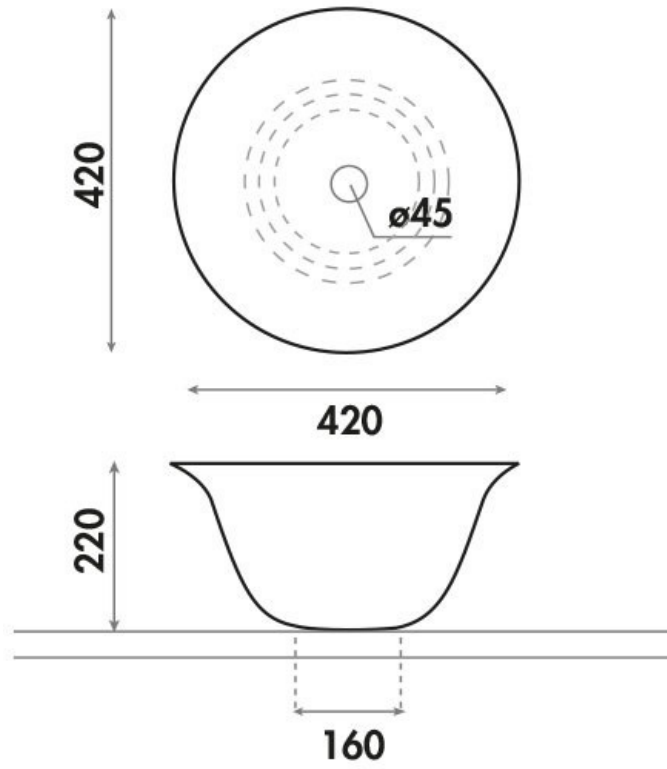

luisina
DESIGN

La Boisinière - 35530 Servon-sur-Vilaine

Tél : 02 99 00 24 24

SIRET 31828963400038 - RCS Rennes B 318 289 634 - TVA FR41318289634

SCD LUISINA © 1989-2024