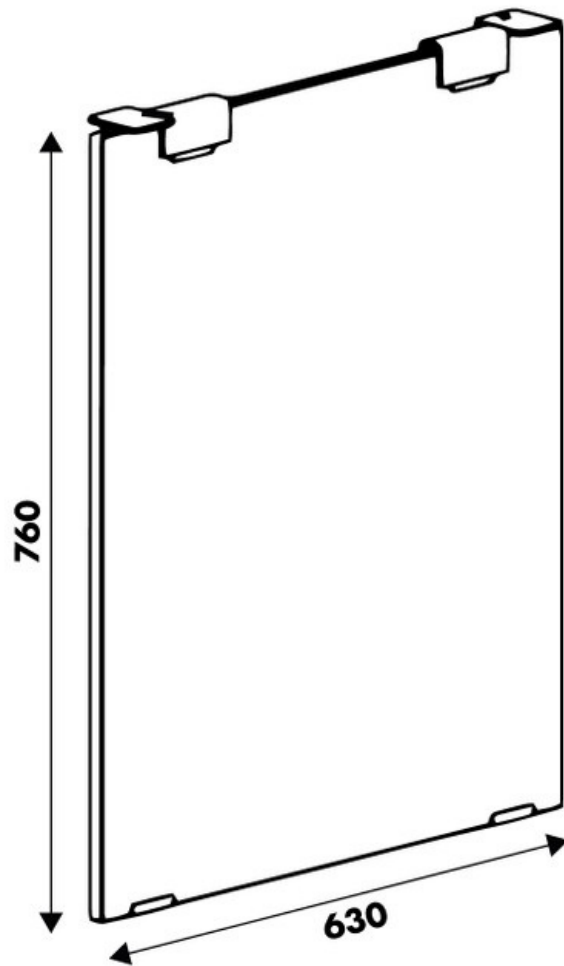

Pied Colas verre hauteur table 760 mm

37417

Merci de noter qu'après validation de votre commande, ce produit configurable et sur commande ne peut être annulé ou modifié.

Scannez-moi pour
retrouver la fiche produit !

Spécifications techniques

Matériau & Coloris

Matériau	Verre
Couleur	Transparent

Dimensions & Poids

Largeur (en mm)	630
Hauteur (en mm)	760
Poids net (en kg)	21

Informations complémentaires

Forme	Rectangulaire
Solidité	Verre trempé de 15 mm d'épaisseur
Fixations	Acier epoxy graphite avec vis (non incluses)
Code EAN	8431563374178