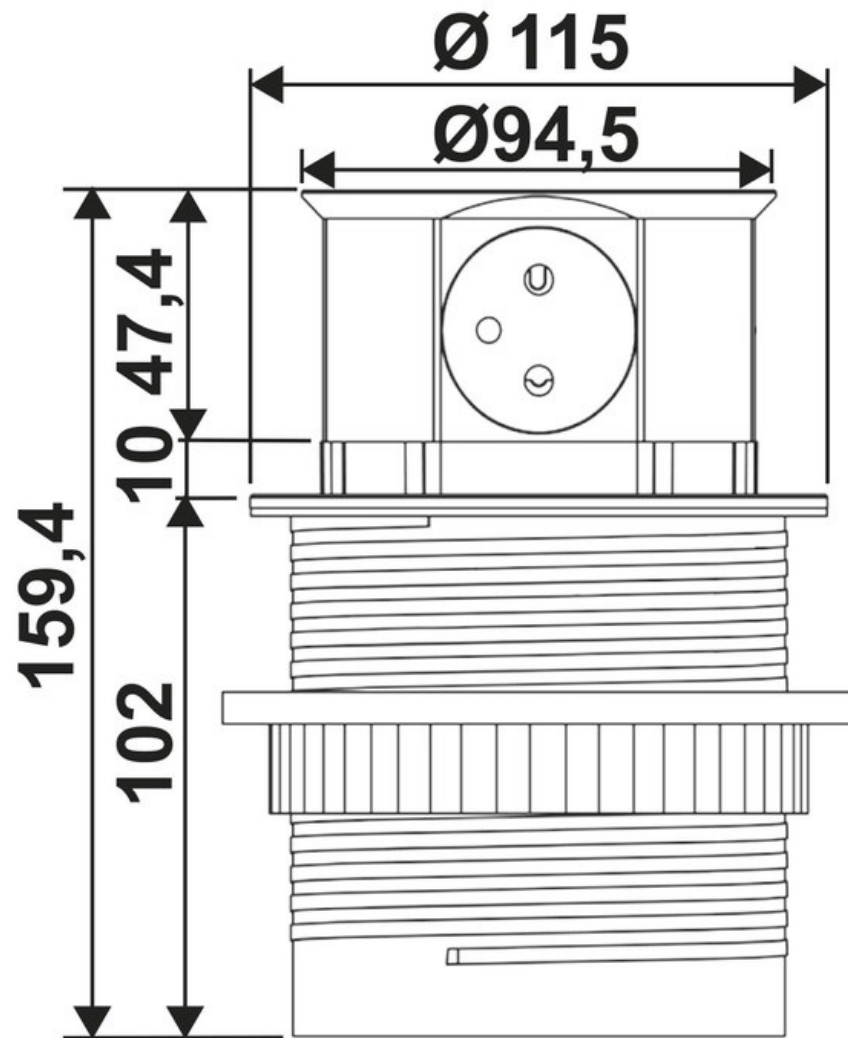

Round Inox

ZE0029057

Connection jusqu'à 5 appareils.

Scannez-moi pour
retrouver la fiche produit !

Spécifications techniques

🔗 Matériau & Coloris

Couleur Inox

📏 Dimensions & Poids

Longueur (en mm) Ø115

Hauteur (en mm) 159.4

Longueur câble (en mm) 1500

Dimensions perçage (en mm) Ø100

📄 Informations complémentaires

Installation À encastrer

Nombre de prises 5

Tension (volt) 230

Puissance (watt) 3680 max

Intensité (A) 16

Classe de protection 1

Indice de protection IP20

Code EAN 3537390559216

luisina
DESIGN

La Boisinière - 35530 Servon-sur-Vilaine

Tél : 02 99 00 24 24