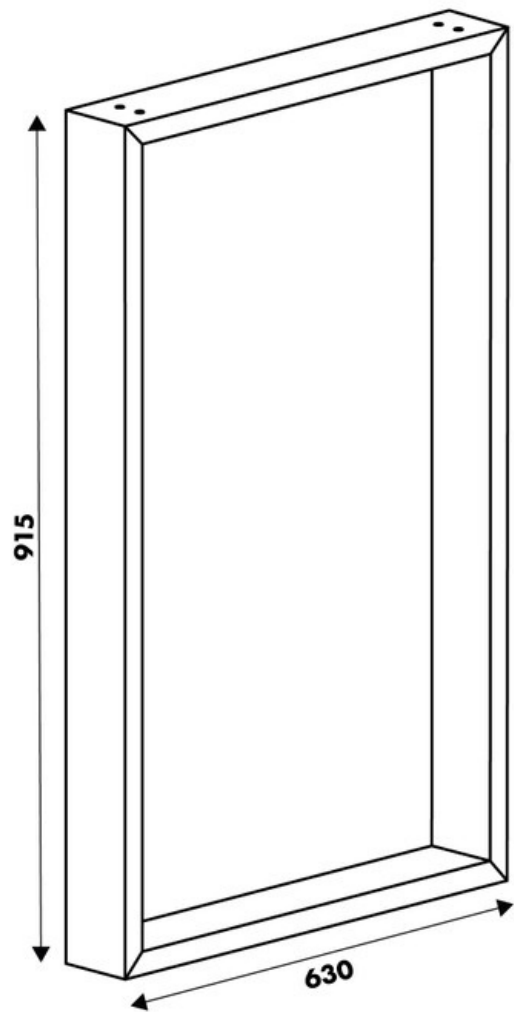

Pied Stef Graphite

hauteur plan 915 mm

36224

Merci de noter qu'après validation de votre commande, ce produit configurable et sur commande ne peut être annulé ou modifié.

Scannez-moi pour retrouver la fiche produit !

Spécifications techniques

Matériau & Coloris

Matériau	Acier
Couleur	Graphite

Dimensions & Poids

Largeur (en mm)	630
Hauteur (en mm)	915
Dimension pied (en mm)	25 x 84
Poids net (en kg)	5.74

Informations complémentaires

Forme	Rectangulaire
Charge supportée par pied (en kg)	80
Fixations	Vis (non incluses)
Code EAN	8431563362243

luisina
DESIGN

La Boisinière - 35530 Servon-sur-Vilaine

Tél : 02 99 00 24 24

SIRET 31828963400038 - RCS Rennes B 318 289 634 - TVA FR41318289634