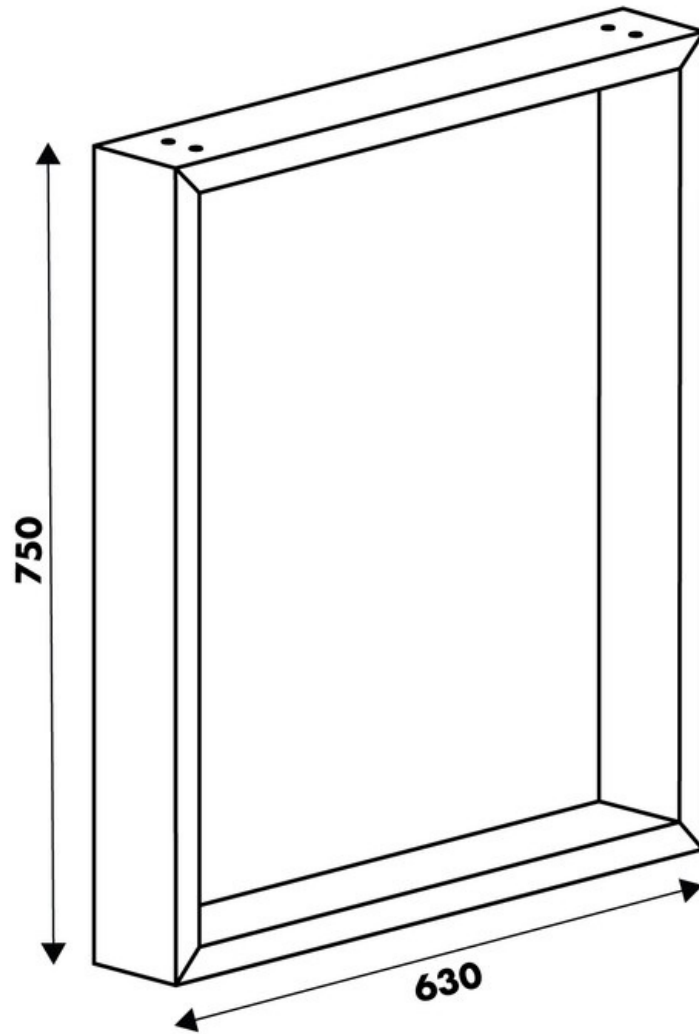

Pied Stef Graphite hauteur table 750 mm

36194

Merci de noter qu'après validation de votre commande, ce produit configurable et sur commande ne peut être annulé ou modifié.

Scannez-moi pour
retrouver la fiche produit !

Spécifications techniques

Matériau & Coloris

Matériau	Acier
Couleur	Graphite

Dimensions & Poids

Largeur (en mm)	630
Hauteur (en mm)	750
Dimension pied (en mm)	25 x 84
Poids net (en kg)	5.45

Informations complémentaires

Forme	Rectangulaire
Charge supportée par pied (en kg)	80
Fixations	Vis (non incluses)

luisina
DESIGN

La Boisinière - 35530 Servon-sur-Vilaine

Tél : 02 99 00 24 24

SIRET 31828963400038 - RCS Rennes B 318 289 634 - TVA FR41318289634

SCD LUISINA © 1989-2024