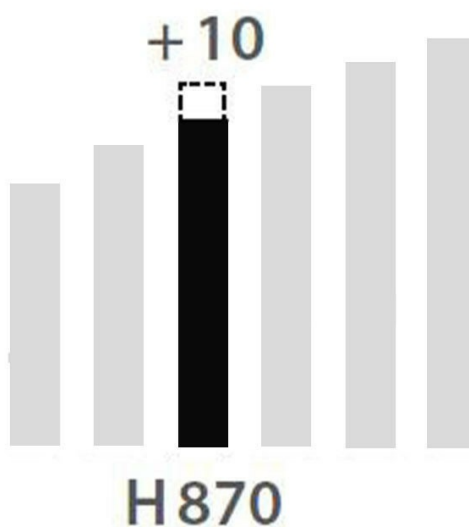

Pied carré Noir mat 870 mm

ZDN PRC887079

Pied de table carré en acier noir mat H 870 mm - 80 x 80 mm

Réglage de la hauteur par patin.

Scannez-moi pour
retrouver la fiche produit !

Spécifications techniques

Matériau & Coloris

Matériau	Acier
Couleur	Noir

Dimensions & Poids

Hauteur (en mm)	870
Dimension pied (en mm)	80 x 80
Poids net (en kg)	4.4
Réhausse (en mm)	0 / + 10

Informations complémentaires

Forme	Carré
Fixations	8 vis incluses