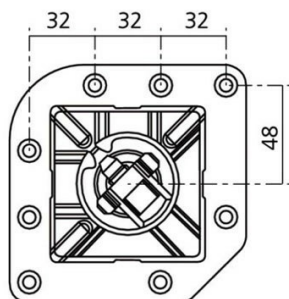

Pied carré Noir mat 870 mm

ZDN PRC887079

Pied de table carré en acier noir mat H 870 mm - 80 x 80 mm

Réglage de la hauteur par patin.

Scannez-moi pour
retrouver la fiche produit !

Spécifications techniques

Matériau & Coloris

Matériau	Acier
Couleur	Noir

Dimensions & Poids

Hauteur (en mm)	870
Dimension pied (en mm)	80 x 80
Poids net (en kg)	4.4
Réhausse (en mm)	0 / + 10

Informations complémentaires

Forme	Carré
Fixations	8 vis incluses