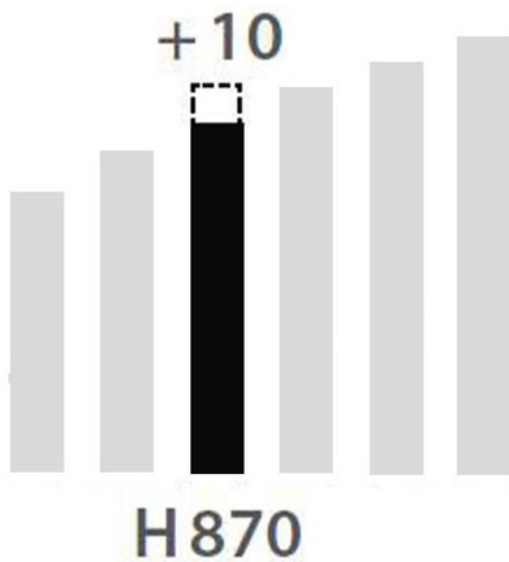

Pied carré Noir mat 870 mm

ZDN PRC887079

Scannez-moi pour
retrouver la fiche produit !

Spécifications techniques

Matériau & Coloris

Matériau	Acier
Couleur	Noir

Dimensions & Poids

Hauteur (en mm)	870
Réhausse par verrin (en mm)	0 / + 10
Dimension pied (en mm)	80 x 80
Poids net (en kg)	4.4

Informations complémentaires

Forme	Carré
Solidité	Vérin en ABS 1ère fusion
Fixations	7 vis incluses
Code EAN	3537390479873

luisina
DESIGN

La Boisinière - 35530 Servon-sur-Vilaine

Tél : 02 99 00 24 24

SIRET 31828963400038 - RCS Rennes B 318 289 634 - TVA FR41318289634

SCD LUISINA © 1989-2024