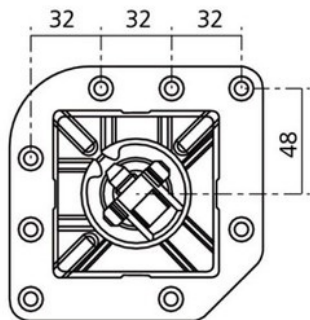

### Dimensions & Poids

|                             |          |
|-----------------------------|----------|
| Hauteur (en mm)             | 870      |
| Réhausse par verrin (en mm) | 0 / + 10 |
| Dimension pied (en mm)      | 80 x 80  |
| Poids net (en kg)           | 4.4      |

### Informations complémentaires

|           |                          |
|-----------|--------------------------|
| Forme     | Carré                    |
| Solidité  | Vérin en ABS 1ère fusion |
| Fixations | 7 vis incluses           |
| Code EAN  | 3537390479873            |