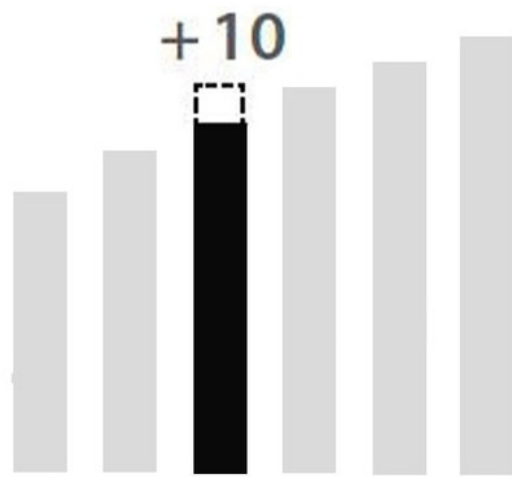

Pied carré Aspect inox 870 mm

ZDN PRC687057

Interface d'assemblage Oversized Delta7 en alliage de zinc, aluminium et cuivre. Clé BTR fournie pour le montage.

Scannez-moi pour
retrouver la fiche produit !

Spécifications techniques

Matériau & Coloris

Matériau	Acier
Couleur	Inox

Dimensions & Poids

Hauteur (en mm)	870
Réhausse par verrin (en mm)	0 /+ 10
Dimension pied (en mm)	60 x 60
Poids net (en kg)	2.34

Informations complémentaires

Forme	Carré
Solidité	Vérin en ABS 1ère fusion
Fixations	7 vis incluses
Code EAN	3537390317410

H870

luisina
DESIGN

La Boisinière - 35530 Servon-sur-Vilaine

Tél : 02 99 00 24 24

SIRET 31828963400038 - RCS Rennes B 318 289 634 - TVA FR41318289634

SCD LUISINA © 1989-2024