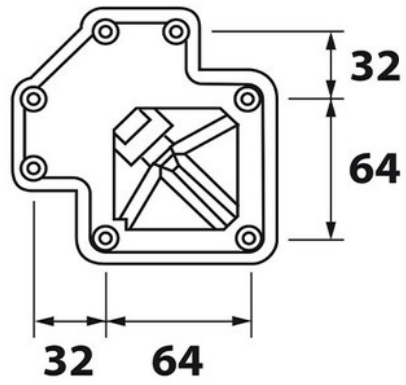

Pied carré Aspect inox 870 mm

ZDN PRC687057

Interface d'assemblage Oversized Delta7 en alliage de zinc, aluminium et cuivre. Clé BTR fournie pour le montage.

Scannez-moi pour
retrouver la fiche produit !

Spécifications techniques

Matériau & Coloris

Matériau	Acier
Couleur	Inox

Dimensions & Poids

Hauteur (en mm)	870
Réhausse par verrin (en mm)	0 /+ 10
Dimension pied (en mm)	60 x 60
Poids net (en kg)	2.34

Informations complémentaires

Forme	Carré
Solidité	Vérin en ABS 1ère fusion
Fixations	7 vis incluses
Code EAN	3537390317410

H870

luisina
DESIGN

La Boisinière - 35530 Servon-sur-Vilaine

Tél : 02 99 00 24 24

SIRET 31828963400038 - RCS Rennes B 318 289 634 - TVA FR41318289634