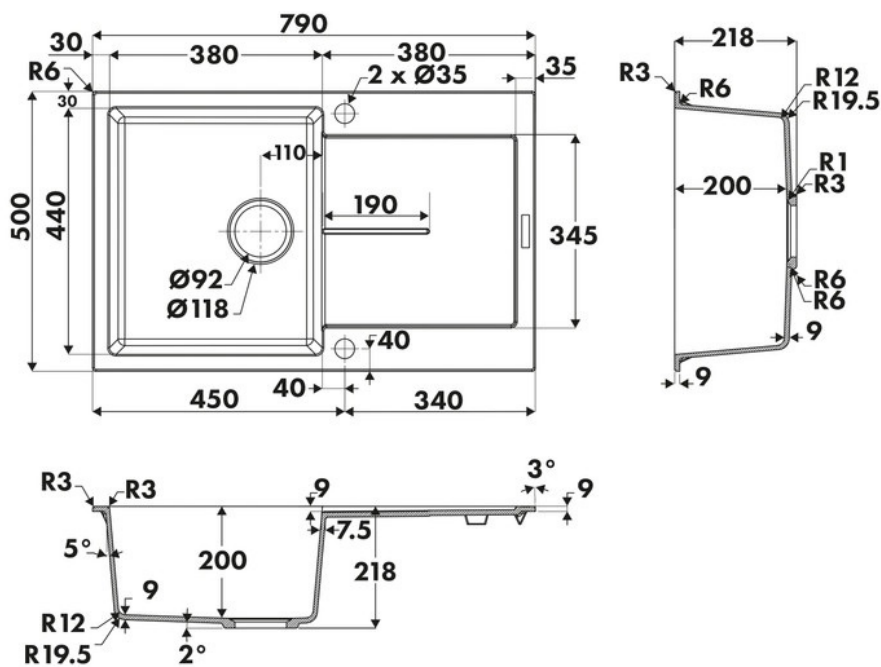

Tam Tam Alpina et planche Duoline

EV8503P116

Diamètre de perçage pour la manette de vidage : 35 mm. Evier à encastrer Luisigranit avec vidage automatique chromé et planche Duoline AEPLA7004E005.

Scannez-moi pour
retrouver la fiche produit !

Spécifications techniques

Matériau & Coloris

Matériau	Luisigranit
Couleur	Blanc
Couleur évier	Alpina

Dimensions & Poids

Largeur (en mm)	790
Profondeur (en mm)	500
Dimension mini sous-évier (en mm)	500
Largeur encastrement (en mm)	770
Profondeur encastrement (en mm)	480
Largeur cuve (en mm)	380
Profondeur cuve (en mm)	440
Hauteur cuve (en mm)	200
Diamètre bonde cuve (en mm)	90

📄 Informations complémentaires

Type d'évier	À encastrer
Nombre de bacs	1 bac
Type vidage	Automatique chromé
Trop plein	Oui
Montage robinetterie sur évier	Oui
Positionnement égouttoir	Réversible
Nombre trous prépercés par côté	1
Nombre d'égouttoirs	1
Norme	ENI3310
Marque	Luisina