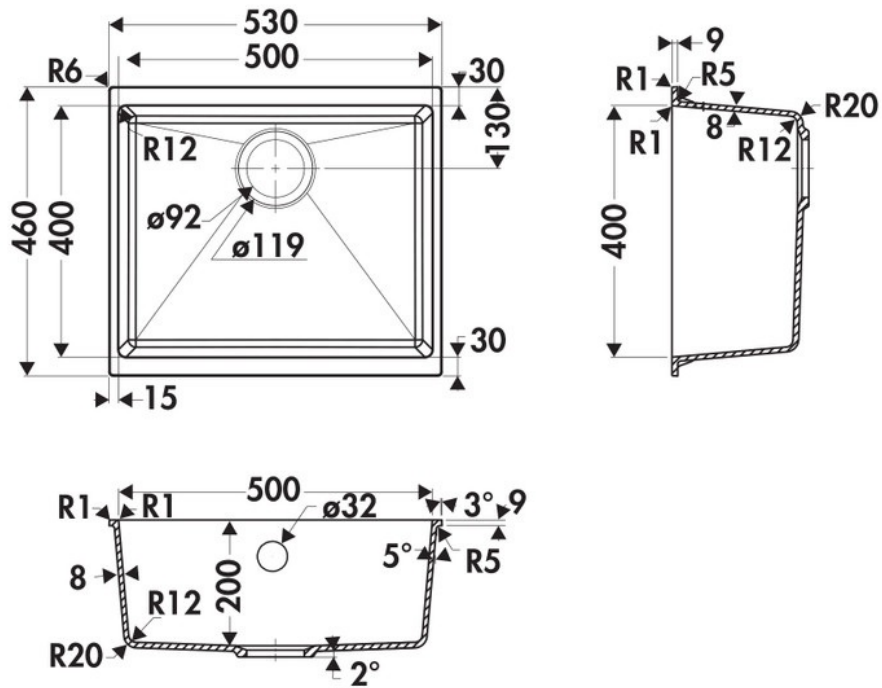

### Dimensions & Poids

Largeur (en mm)	530
Profondeur (en mm)	460
Dimension mini sous-évier (en mm)	600
Largeur encastrement (en mm)	500
Profondeur encastrement (en mm)	400
Largeur cuve (en mm)	500
Profondeur cuve (en mm)	400
Hauteur cuve (en mm)	200
Diamètre bonde cuve (en mm)	90
Rayon angle (en mm)	12
Poids net (en kg)	11.8

## 📄 Informations complémentaires

Type de cuve	Sous-plan
Nombre de bacs	1 grand bac
Type vidage	Manuel chromé
Trop plein	Oui
Montage robinetterie sur évier	Non
Norme	EN13310
Code EAN	3537390590653
Nouveautés	Oui
Marque	Luisina