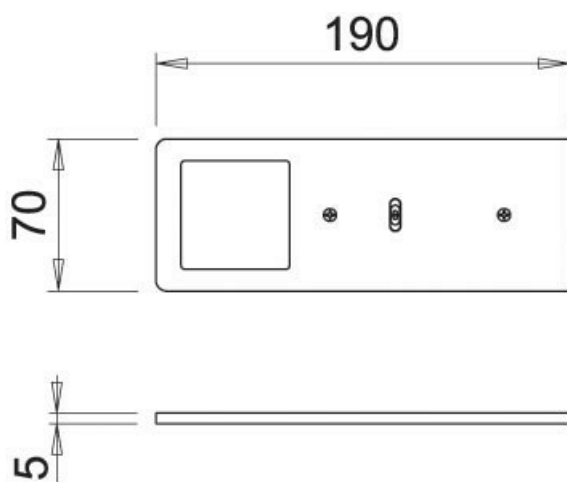

Scannez-moi pour
retrouver la fiche produit !

Spécifications techniques

Matériau & Coloris

Couleur Noir

Dimensions & Poids

Longueur (en mm) 190

Largeur (en mm) 70

Epaisseur (en mm) 4

Longueur câble (en mm) 2000

Poids net (en kg) 0.28

Informations complémentaires

Installation À poser

Source lumineuse Leds

Type lumière	Du jour
Tension (volt)	24
Puissance (watt)	5
Efficiéce (lm/w)	75
Température Kelvin (°K)	4100
Classe de protection	3
Indice de protection	IP20
Fixations	Vis incluses
Code EAN	3537390548685