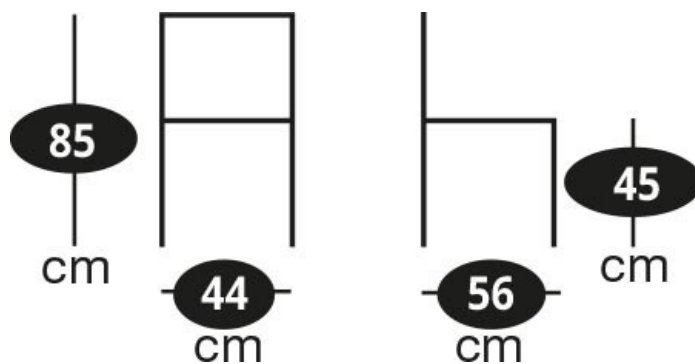

Hugo Beige

SI0005030

Lot de 2 chaises esprit classique, hauteur d'assise 45 cm.

Scannez-moi pour
retrouver la fiche produit !

Spécifications techniques

Matériau & Coloris

Matériau piètement	Métal
Matériau assise	Polyuréthane
Matériau dossier	Polyuréthane
Couleur piètement	Noir
Couleur assise	Beige

Dimensions & Poids

Largeur (en cm)	44
Profondeur (en cm)	56
Hauteur (en cm)	85
Hauteur assise (en cm)	45
Poids net (en kg)	6.5

Informations complémentaires

Style	Classique
Usage	Intérieur
Code EAN	3537390608846