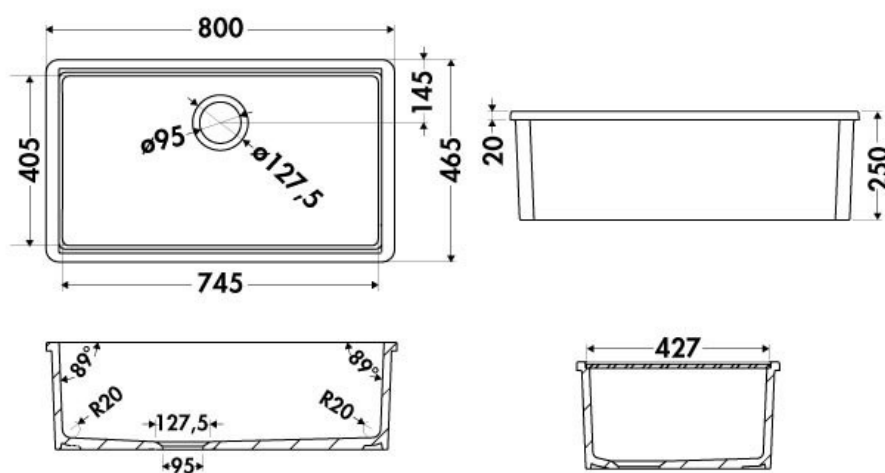

Scannez-moi pour retrouver la fiche produit !

Spécifications techniques

Matériau & Coloris

Matériau	Luisiceram
Couleur	Noir
Couleur évier	Noir brillant

Dimensions & Poids

Largeur (en mm)	800
Profondeur (en mm)	465
Largeur cuve (en mm)	745
Profondeur cuve (en mm)	405
Hauteur cuve (en mm)	220
Diamètre bonde cuve (en mm)	95
Rayon angle (en mm)	R20
Poids net (en kg)	36.26

Informations complémentaires

Type d'évier	À poser
Nombre de bacs	1 bac
Type vidage	Manuel chromé
Trop plein	Non
Montage robinetterie sur évier	Non
Norme	EN13310
Code EAN	3537390518343
Marque	Chambord

luisina
DESIGN