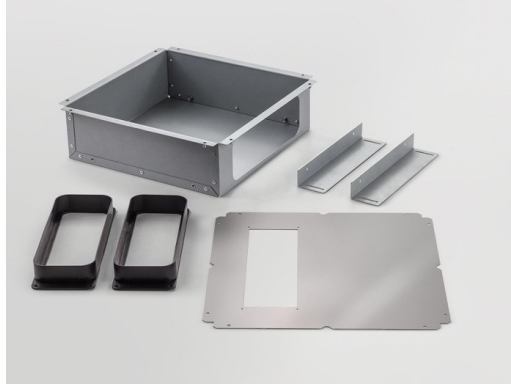

Kit d'installation Elica KIT0166435

KIT0166435

Scannez-moi pour
retrouver la fiche produit !

Spécifications techniques

Matériau & Coloris

Couleur

Inox / Noir

Informations complémentaires