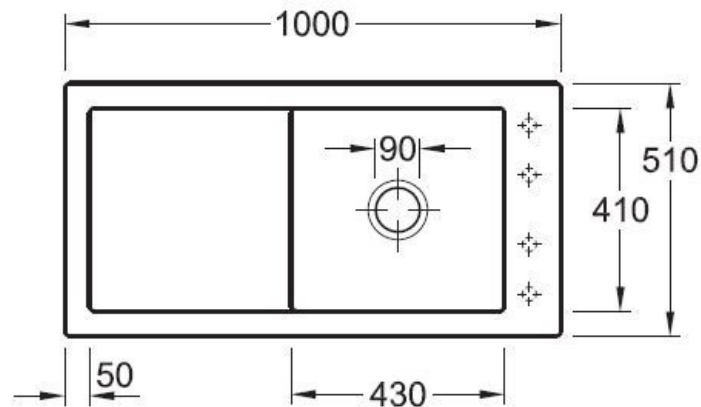

Matériau & Coloris

Matériau	Luisiceram
Couleur	Gris
Couleur évier	Fossil

Dimensions & Poids

Largeur (en mm)	1000
Profondeur (en mm)	510
Dimension mini sous-évier (en mm)	600
Largeur encastrement (en mm)	970
Profondeur encastrement (en mm)	480
Largeur cuve (en mm)	430
Profondeur cuve (en mm)	410
Hauteur cuve (en mm)	220
Diamètre bonde cuve (en mm)	90
Poids net (en kg)	25.5

Oui

Montage robinetterie sur évier

Oui

Positionnement égouttoir

Réversible

Nombre trous prépercés par côté

4

Nombre d'égouttoirs

1

Norme

EN13310

Code EAN

4047289855095

Marque

Villeroy & Boch

luisina
DESIGN