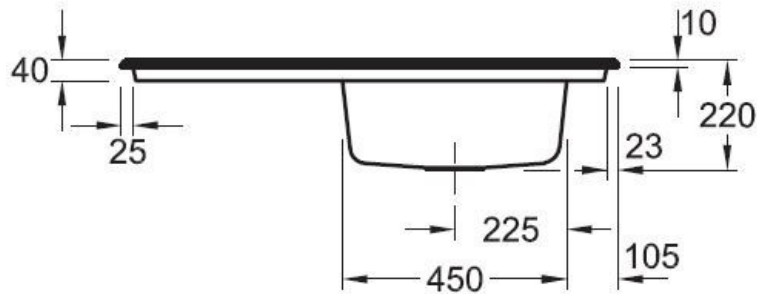

Matériau & Coloris

Matériau	Luisiceram
Couleur	Gris
Couleur évier	Fossil

Dimensions & Poids

Largeur (en mm)	1000
Profondeur (en mm)	510
Dimension mini sous-évier (en mm)	600
Largeur encastrement (en mm)	970
Profondeur encastrement (en mm)	480
Largeur cuve (en mm)	430
Profondeur cuve (en mm)	410
Hauteur cuve (en mm)	220
Diamètre bonde cuve (en mm)	90
Poids net (en kg)	25.5

Oui

Montage robinetterie sur évier

Oui

Positionnement égouttoir

Réversible

Nombre trous prépercés par côté

4

Nombre d'égouttoirs

1

Norme

EN13310

Code EAN

4047289855095

Marque

Villeroy & Boch

luisina
DESIGN