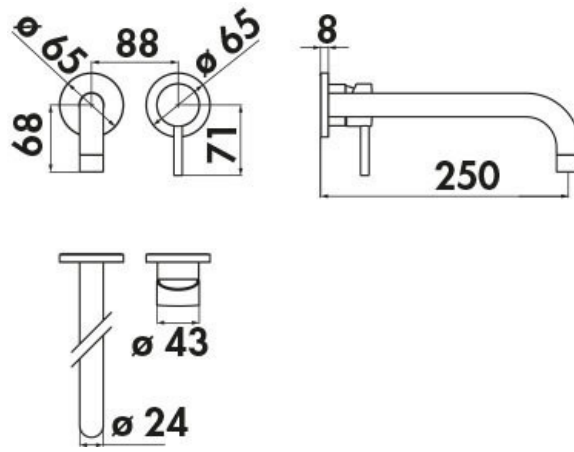

Mitigeur Live

LV199/2009

Mitigeur équipé d'un limiteur de débit à 50%. Corps à encastrer WE00198 nécessaire à l'installation.

Scannez-moi pour
retrouver la fiche produit !

Spécifications techniques

Matériau & Coloris

Matériau	Laiton
Couleur	Noir

Dimensions & Poids

Longueur de bec (en mm)	250
Diamètre base (en mm)	Ø65
Poids net (en kg)	1.18

Informations complémentaires

Type de modèle	Mitigeur vasque
Installation	Murale avec encastrement
Type de bec	Bec coudé
Mécanisme	Cartouche à double position
Limiteur de débit	Oui
Vidage	Sans vidage
Code EAN	8018014036887