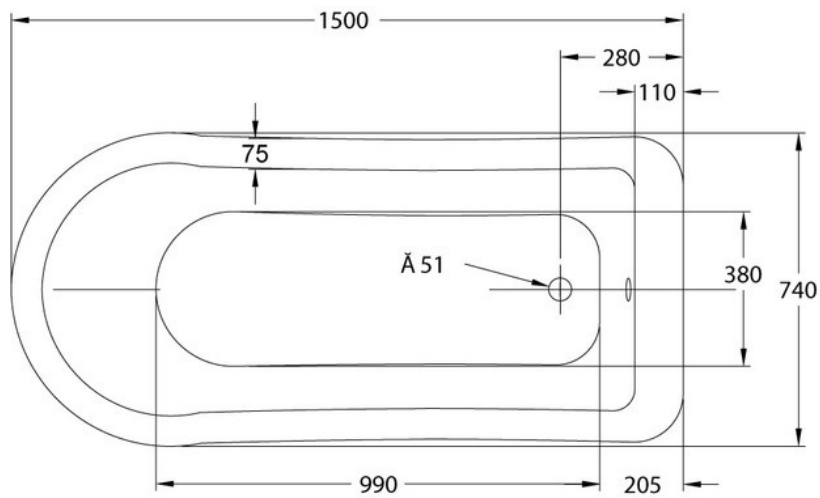

### Dimensions & Poids

Longueur (en mm)	1500
Largeur (en mm)	740
Hauteur (en mm)	780
Longueur intérieure (en mm)	990
Largeur intérieure (en mm)	380
Hauteur intérieure (en mm)	480
Poids net (en kg)	39

### Informations complémentaires

Type de baignoire	Baignoire îlot
Contenance (en L)	85

Pieds

Non inclus

Tablier

Inclus

Bonde

En option - W4 / W21 / CW6

Emplacement vidage

Extrémité

Plage robinetterie

Oui

Code EAN

5055806003897

luisina  
DESIGN

La Boisinière - 35530 Servon-sur-Vilaine