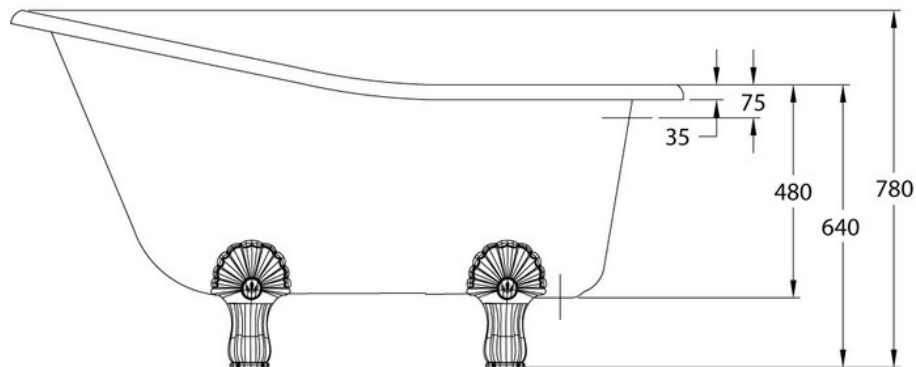

### Dimensions & Poids

Longueur (en mm)	1500
Largeur (en mm)	740
Hauteur (en mm)	780
Longueur intérieure (en mm)	990
Largeur intérieure (en mm)	380
Hauteur intérieure (en mm)	480
Poids net (en kg)	39

### Informations complémentaires

Type de baignoire	Baignoire îlot
Contenance (en L)	85

Pieds

Non inclus

Tablier

Inclus

Bonde

En option - W4 / W21 / CW6

Emplacement vidage

Extrémité

Plage robinetterie

Oui

Code EAN

5055806003897

luisina  
DESIGN

La Boisinière - 35530 Servon-sur-Vilaine