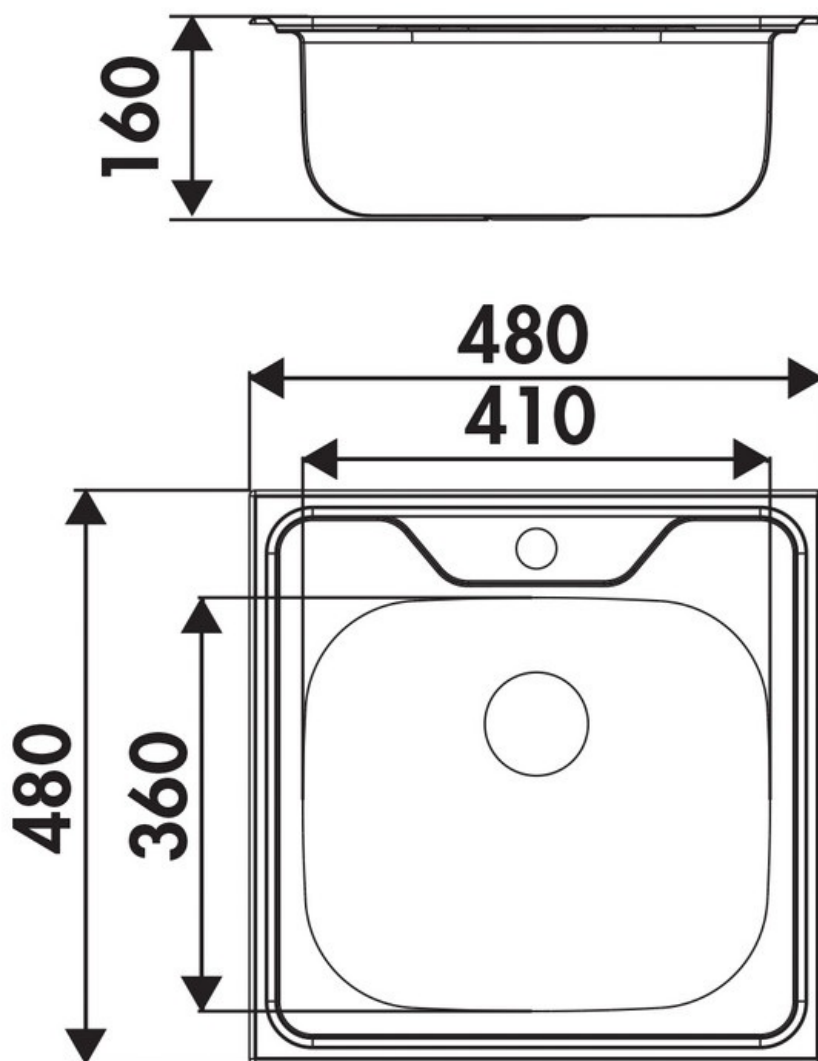

Inox lisse

EV148IL

Cuve à encastrer Luisinox avec vidage manuel chromé.

Scannez-moi pour
retrouver la fiche produit !

Spécifications techniques

Matériau & Coloris

Matériau	Luisinox
Couleur	Inox lisse
Couleur évier	Inox lisse

Dimensions & Poids

Largeur (en mm)	480
Profondeur (en mm)	480
Dimension mini sous-évier (en mm)	500
Largeur encastrement (en mm)	460
Profondeur encastrement (en mm)	460
Largeur cuve (en mm)	410
Profondeur cuve (en mm)	360
Hauteur cuve (en mm)	160
Diamètre bonde cuve (en mm)	90
Poids net (en kg)	1.31

Informations complémentaires

Type de cuve	À encastrer
Nombre de bacs	1 bac
Type vidage	Manuel chromé
Montage robinetterie sur évier	Oui
Positionnement égouttoir	Sans
Norme	EN13310
Code EAN	3537390484822
Marque	Luisina