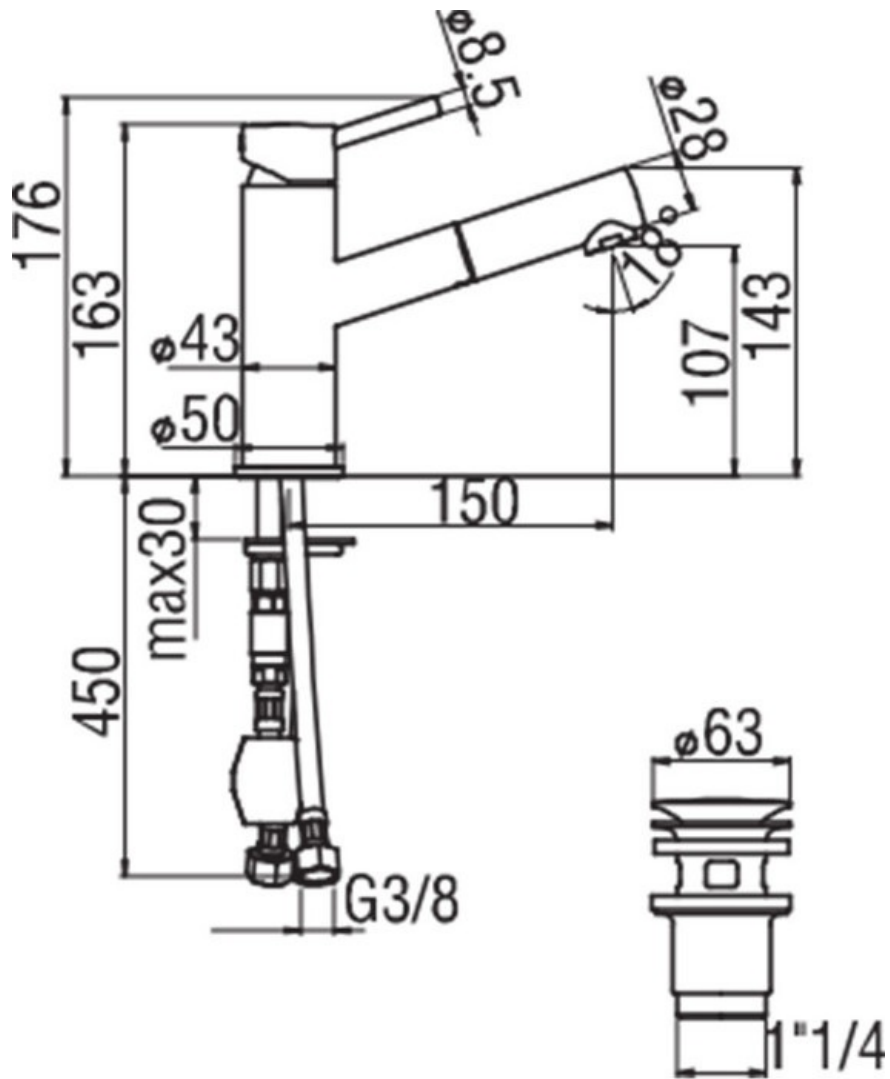

Mitigeur Live

LV0011840IX

Mitigeur hauteur 176 mm avec vidage laiton clic-clac et équipé d'une douchette anticalcaire.

Scannez-moi pour
retrouver la fiche produit !

Spécifications techniques

Matériau & Coloris

Matériau	Laiton
Couleur	Inox

Dimensions & Poids

Hauteur (en mm)	176
Hauteur sous bec (en mm)	107
Longueur de bec (en mm)	150
Diamètre base (en mm)	Ø 50
Poids net (en kg)	1.192

Informations complémentaires

Type de modèle	Mitigeur vasque
Installation	À poser
Type de bec	Bec droit
Type de corps	Classique
Douchette	Douchette extractible monojet

Limiteur de débit

Oui

Vidage

Vidage 1 1/4" clic-clac

Raccordement

Flexibles inox Ø 3/8"

Code EAN

8018014036610

luisina
DESIGN

La Boisinière - 35530 Servon-sur-Vilaine

Tél : 02 99 00 24 24

SIRET 31828963400038 - RCS Rennes B 318 289 634 - TVA FR41318289634

SCD LUISINA © 1989-2024